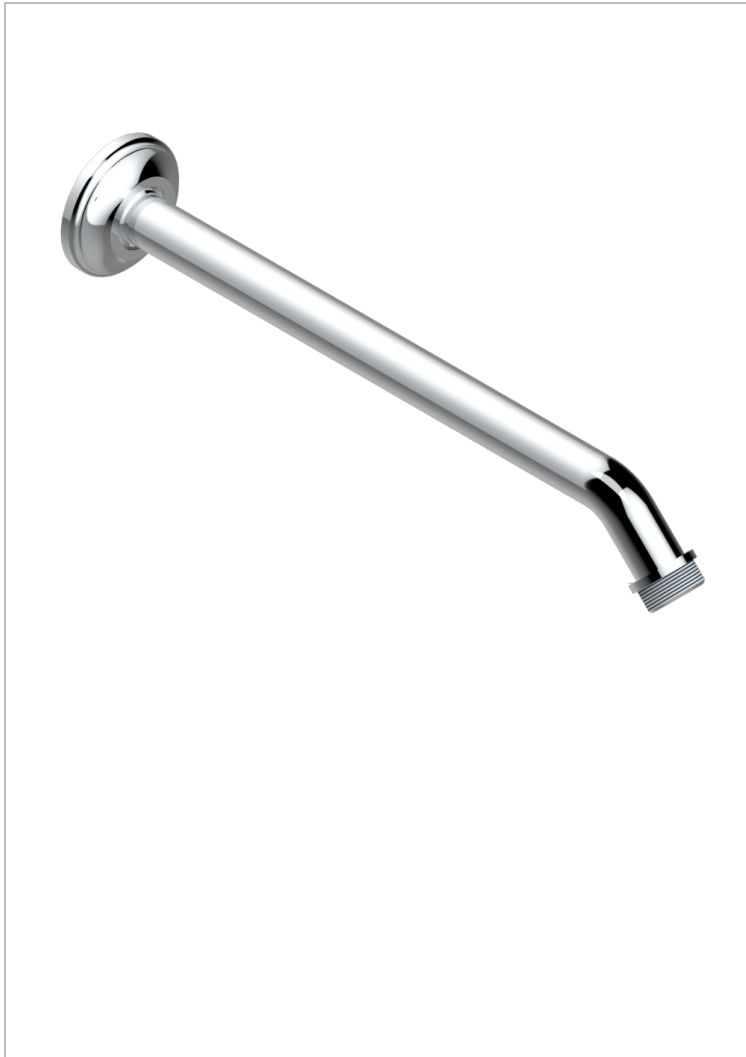

# CHARLESTON A MANETTES

G75-84

Bras pour pomme de douche long. 250 mm, coudé à 45° 1/2"

THG<sup>®</sup>  
PARIS

2292

07/12/2021

## CARACTÉRISTIQUES

- Parfaitement adapté aux pommes de douche jusqu'au Ø200 mm  
Réf. G00.286, G00.286P, G00.281EP, G00.281C
- Coudé à 45°
- Alimentation 1/2"

## FINITIONS DISPONIBLES

Bronze clair - D01  
Chromé - A02  
Chromé / doré - G02  
Chromé mat - C02  
Doré brillant - F01  
Doré mat - F07

Laiton fumé naturel - A13  
Nickel brillant - B01  
Nickel mat - C01  
Noir mat céramique - D30  
Or pâle - F30  
Or pâle mat - F31