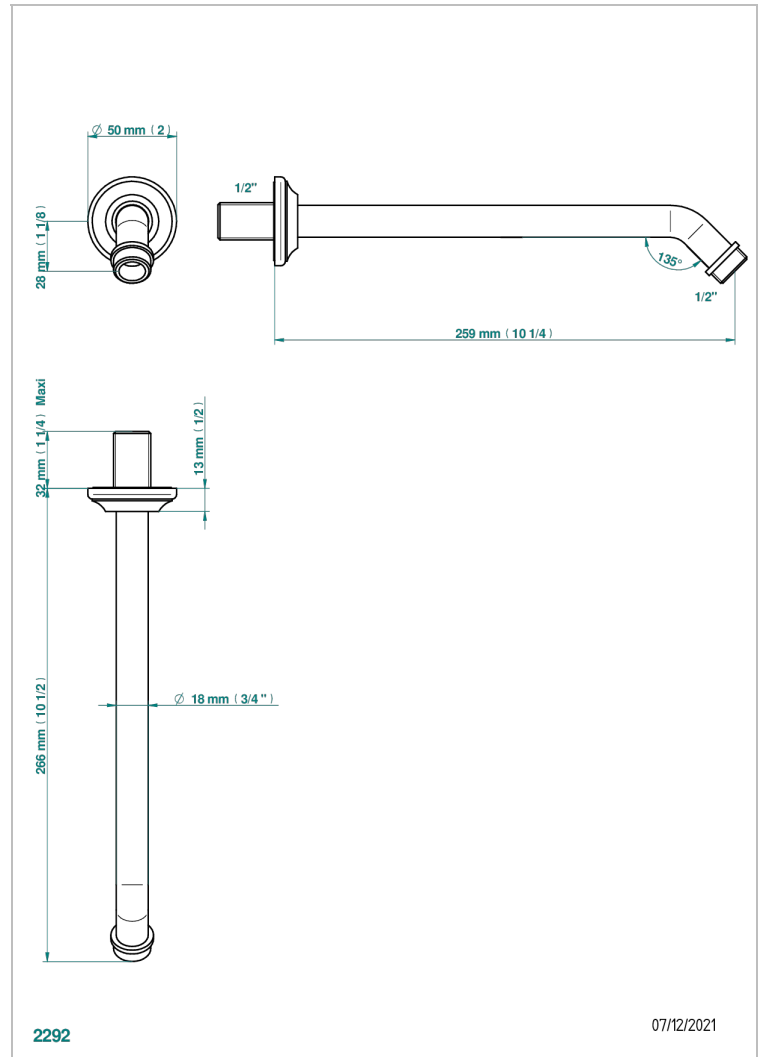

# CHARLESTON A MANETTES

G75-84

Bras pour pomme de douche long. 250 mm, coudé à 45° 1/2"

THG<sup>®</sup>  
PARIS

2292

07/12/2021

## CARACTÉRISTIQUES

- Parfaitement adapté aux pommes de douche jusqu'au Ø200 mm  
Réf. G00.286, G00.286P, G00.281EP, G00.281C
- Coudé à 45°
- Alimentation 1/2"