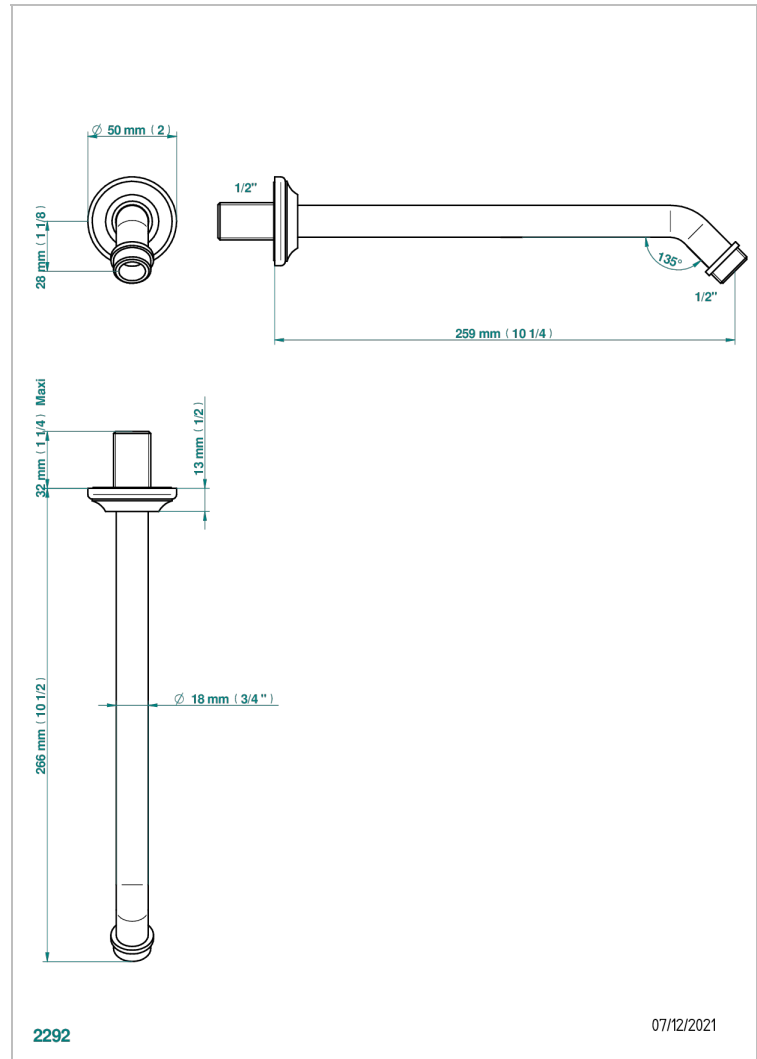

1900, HEBEL

G28-84

Brausearm für Kopfbrause 1/2", Länge: 250 mm 45°

THG[®]
PARIS

EIGENSCHAFTEN

- 1900, Hebel
- Brausearm für Kopfbrause 1/2", Länge: 250 mm 45°

VERFÜGBARE OBERFLÄCHEN

Altnickel - H28
Blassgold - F30
Blassgold matt unlackiert - F31
Bronze hell - D01
Chrom - A02
Chrom / gold - G02