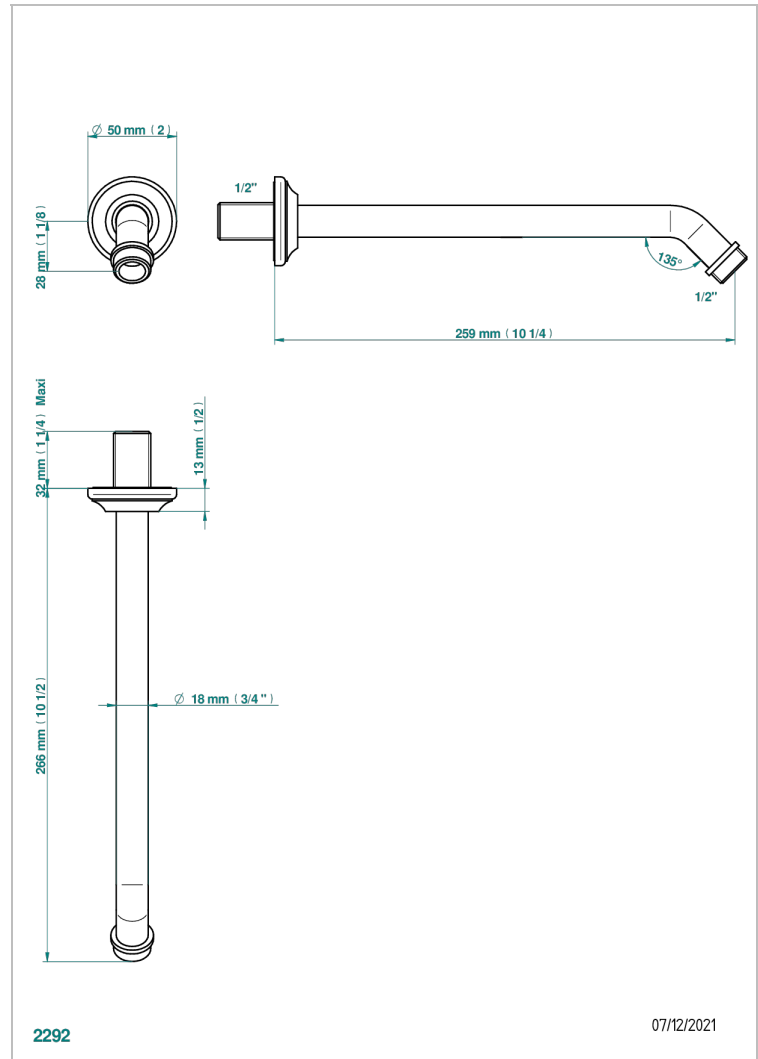

BROADWAY A MANETTES

A04-84

Bras pour pomme de douche long. 250 mm, coudé à 45° 1/2"

THG[®]
PARIS

CARACTÉRISTIQUES

- Parfaitement adapté aux pommes de douche jusqu'au Ø200 mm
Réf. G00.286, G00.286P, G00.281EP, G00.281C
- Coudé à 45°
- Alimentation 1/2"