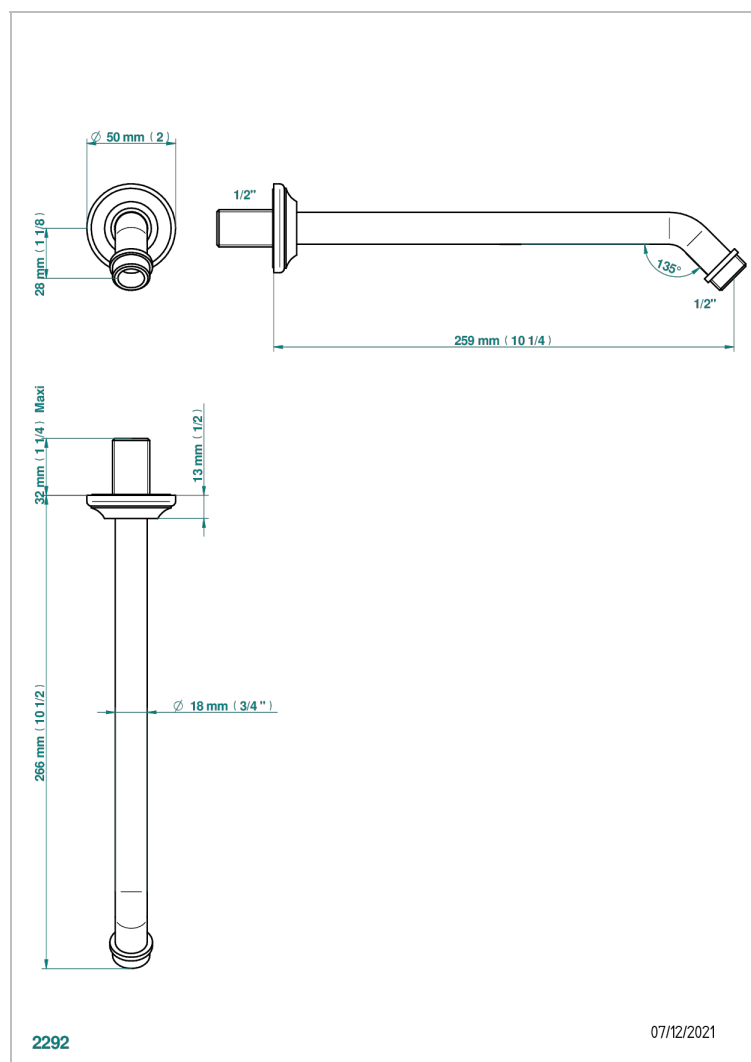

A04-84

Brausearm für Kopfbrause 1/2", Länge: 250 mm 45°

EIGENSCHAFTEN

- Broadway, Hebel
- Brausearm für Kopfbrause 1/2", Länge: 250 mm 45°

VERFÜGBARE OBERFLÄCHEN

Altnickel - H28
Blassgold - F30
Blassgold matt unlackiert - F31
Bronze hell - D01
Chrom - A02
Chrom / gold - G02