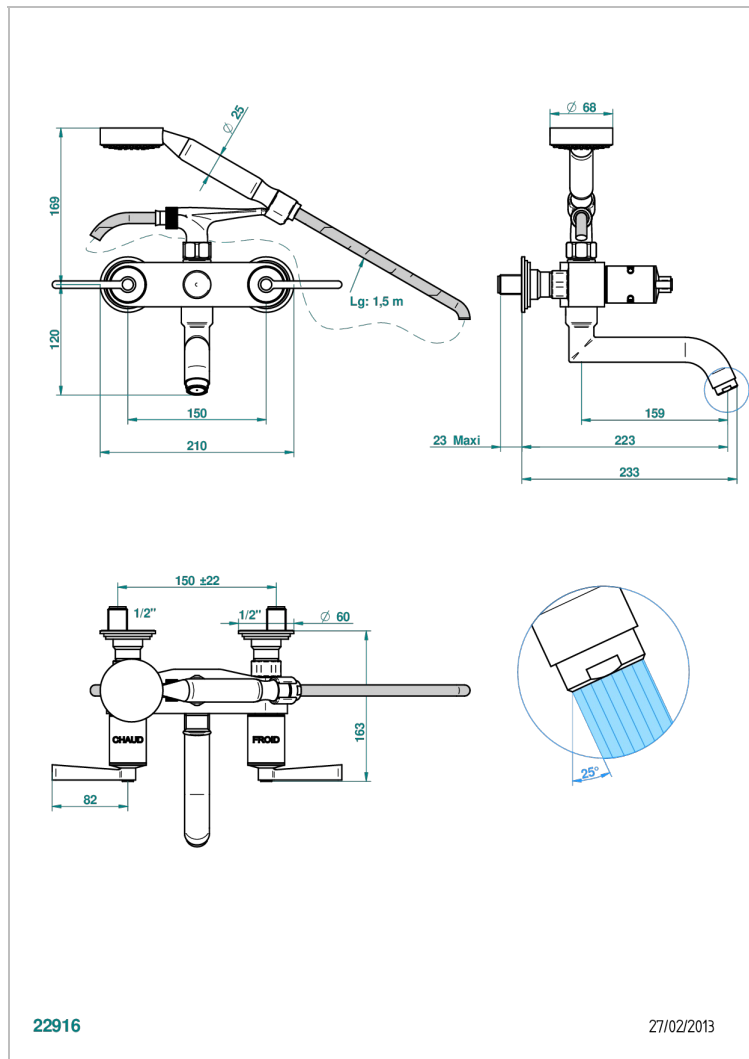

G2J-13B

Mélangeur bain douche mural 1/2", avec flexible et douchette

CARACTÉRISTIQUES

- Têtes à disques céramique 1/2" 1/4 tour
- Aérateur-mousseur
- Entraxe 150 mm
- Livré avec raccords excentrés en laiton
- Inverseur automatique
- Flexible métallique 1,5 m double agrafage
- Douchette en laiton avec tapis Easyclean, réducteur de débit et clapet anti-retour
- ACS : 21ACCLY033

CERTIFICATIONS

SPÉCIFICATIONS TECHNIQUES

- Recommandé : 3 bars (max. 5 bars) - Advised : 43,5 psi (max. 72 psi)
- Bec : 35 l/min à 3 bars - Douchette : 9,5 l/min à 3 bars
- Spout : 9.26 gpm at 43.5 psi - Handshower : 2.5 gpm at 43.5 psi