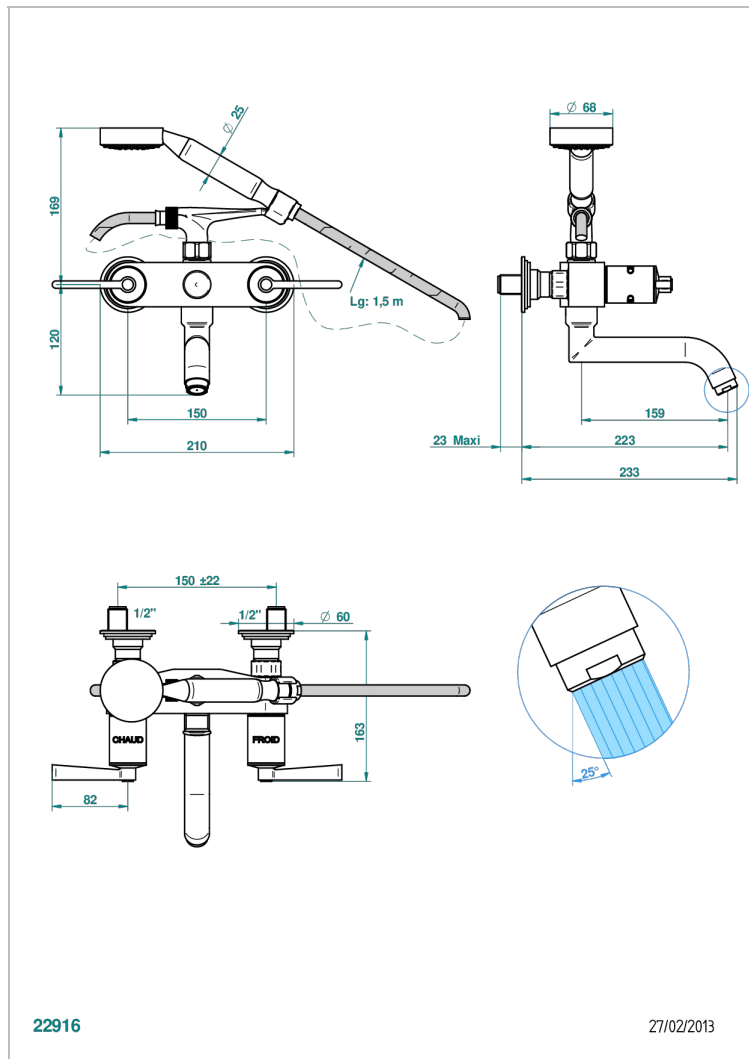

# FAUBOURG PORCELANA BLANCA CON MANETAS

G2J-13B

Monobloc baño/ducha visto 1/2" con flexo y teleducha

22916

27/02/2013

## ESPECIFICACIONES TÉCNICAS

- Recommandé : 3 bars (max. 5 bars) - Advised : 43,5 psi (max. 72 psi)
- Bec : 35 l/min à 3 bars - Douchette : 9,5 l/min à 3 bars
- Spout : 9.26 gpm at 43.5 psi - Handshower : 2.5 gpm at 43.5 psi