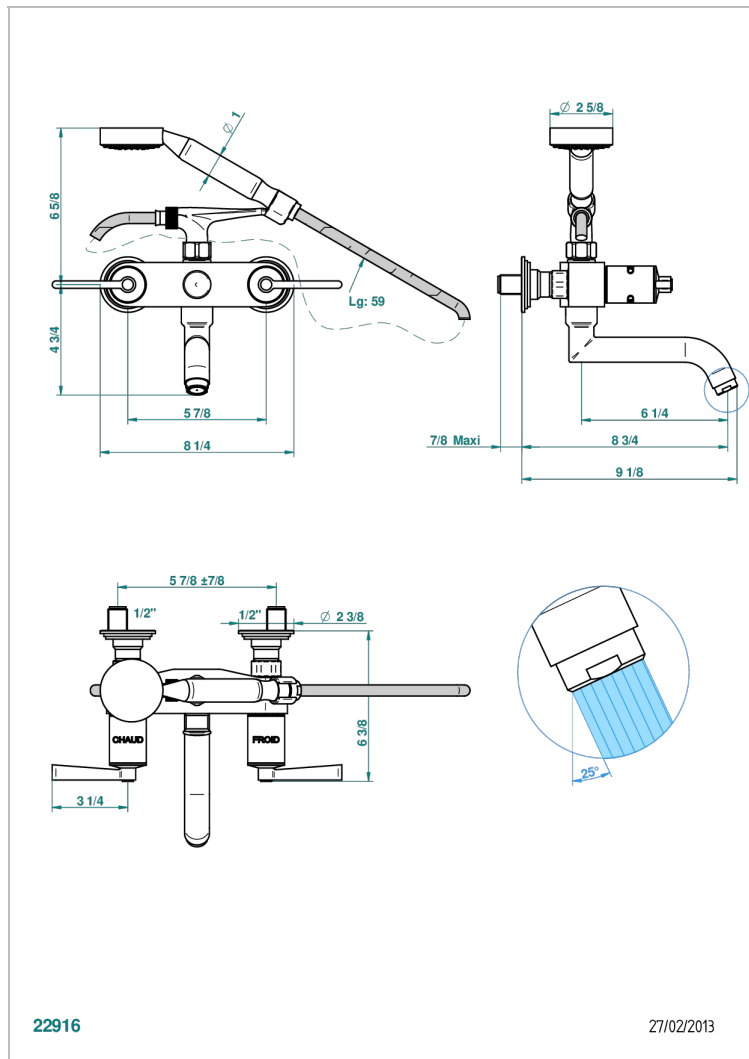

# FAUBOURG PORCELAINE BLANCHE AMANETTES

THG<sup>®</sup>  
PARIS

G2J-13B

Mélangeur bain douche mural 1/2", avec flexible et douchette

22916

27/02/2013

## CARACTÉRISTIQUES

- Têtes à disques céramique 1/2" 1/4 tour
- Aérateur-mousseur
- Entraxe 150 mm
- Livré avec raccords excentrés en laiton
- Inverseur automatique
- Flexible métallique 1,5 m double agrafage
- Douchette en laiton avec tapis Easyclean, réducteur de débit et clapet anti-retour
- ACS : 21ACCLY033

## SPÉCIFICATIONS TECHNIQUES

- Recommandé : 3 bars (max. 5 bars) - Advised : 43,5 psi (max. 72 psi)
- Bec : 35 l/min à 3 bars - Douchette : 9,5 l/min à 3 bars
- Spout : 9.26 gpm at 43.5 psi - Handshower : 2.5 gpm at 43.5 psi