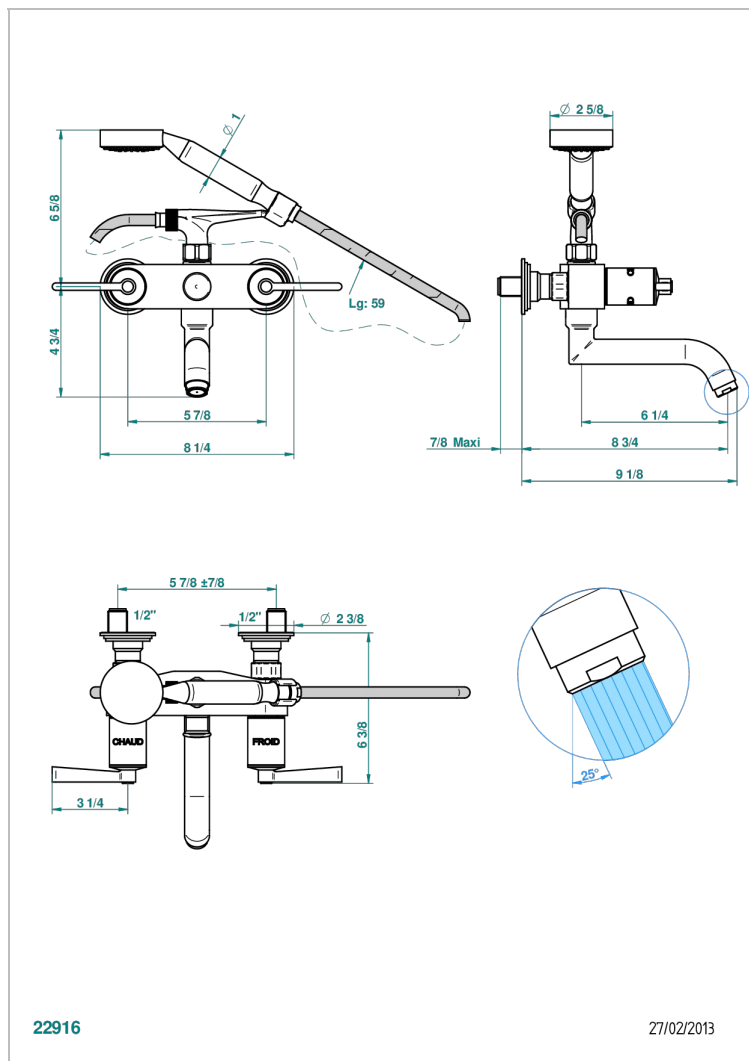

FAUBOURG PORCELANA BLANCA CON MANETAS

G2J-13B

Monobloc baño/ducha visto 1/2" con flexo y teleducha

22916

27/02/2013

CARACTERÍSTICAS

- ACS : 21ACCLY033

ESPECIFICACIONES TÉCNICAS

- Recommandé : 3 bars (max. 5 bars) - Advised : 43,5 psi (max. 72 psi)
- Bec : 35 l/min à 3 bars - Douchette : 9,5 l/min à 3 bars
- Spout : 9.26 gpm at 43.5 psi - Handshower : 2.5 gpm at 43.5 psi

ESTÁNDAR