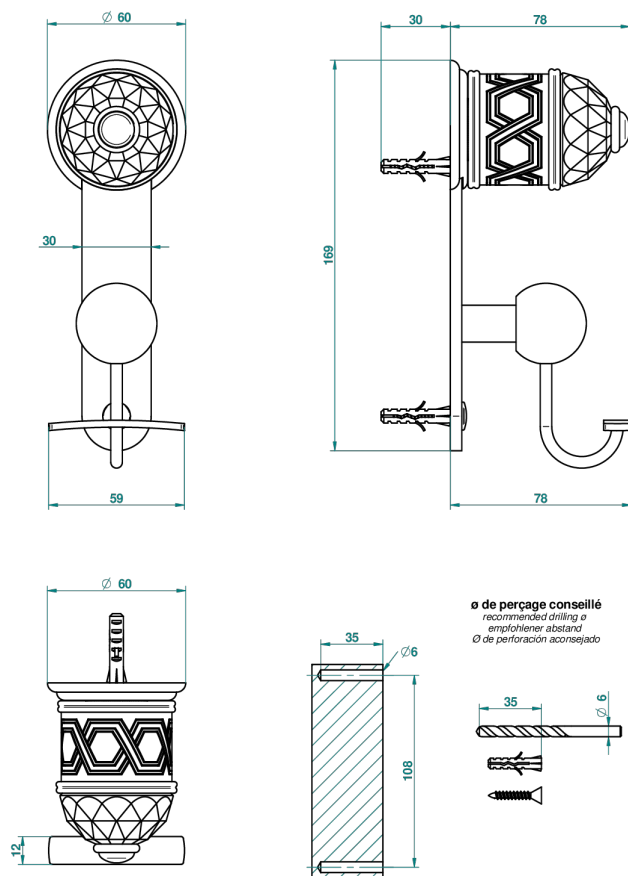

DUOMO CRYSTAL

U4F-510

浴衣钩

THG[®]
PARIS

45987

05/06/2012

特色

- Duomo Crystal
- 浴衣钩

哑光铬 - C02
哑光镍 - C01
复古镍 - H28
抛光金 (24K金) - F01
抛光铬 - A02
抛光铬/抛光金 - G02

抛光镍 - B01
浅金 - F30
漆面铜 - D01