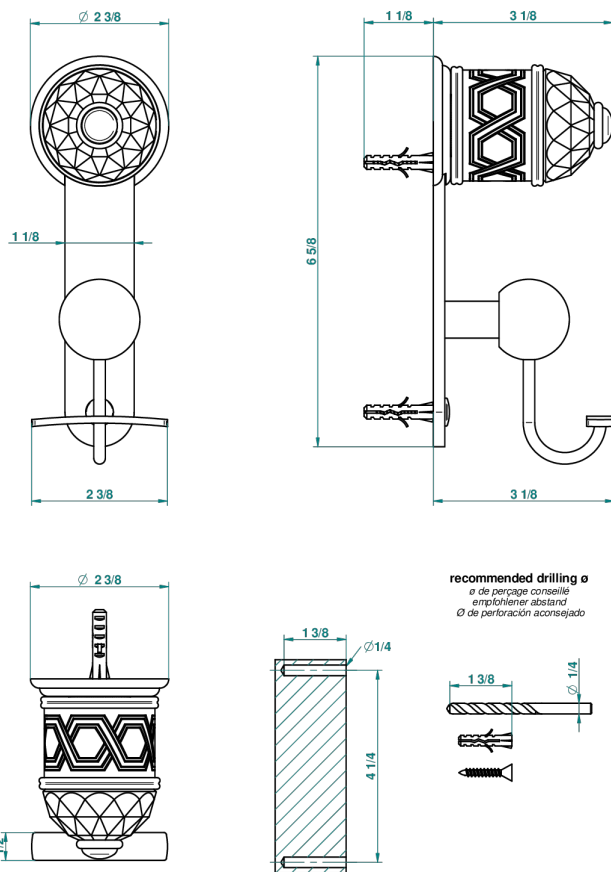

# DUOMO CRYSTAL

U4F-510

浴衣钩

THG<sup>®</sup>  
PARIS

45987

05/06/2012

## 特色

- Duomo Crystal
- 浴衣钩