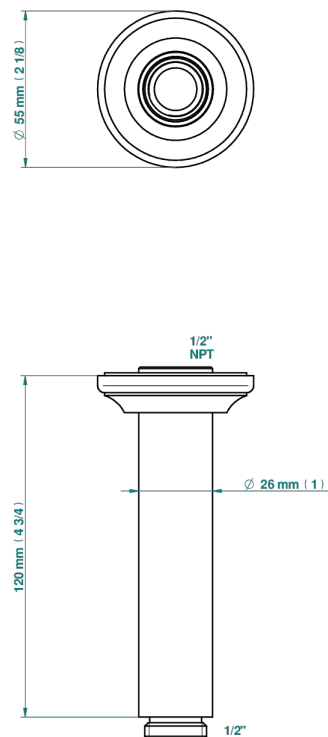

CHARLESTON A MANETTES

G75-82V/US

Bras vertical pour pomme de douche 1/2" standard américain

THG[®]
PARIS

2291

30/03/2020

CARACTÉRISTIQUES

- Adapté à tout type de pomme de Ø200 à 400 mm
- Raccordement aux standards US

FINITIONS DISPONIBLES

Bronze clair - D01
Chromé - A02
Chromé / doré - G02
Chromé mat - C02
Doré brillant - F01
Doré mat - F07

Laiton fumé naturel - A13
Nickel brillant - B01
Nickel mat - C01
Noir mat céramique - D30
Or pâle - F30
Or pâle mat - F31