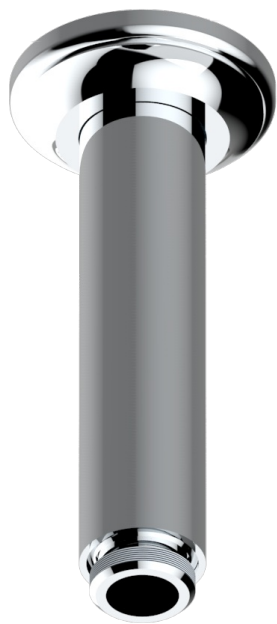

CHARLESTON CON MANETAS

G75-82V/US

Vertical shower arm & flange ceiling mounted 1/2

THG[®]
PARIS

2291

30/03/2020

CARACTERÍSTICAS

- Charleston con manetas
- Vertical shower arm & flange ceiling mounted 1/2

ACABADOS DISPONIBLES

Bronce claro - D01
Cerámica negra mate - D30
Cromo - A02
Cromo / dorado - G02
Cromo mate - C02
Dorado - F01

Dorado mate - F07
Dorado pálido - F30
Dorado pálido mate (sin barniz) - F31
Natural smoked Brass - A13
Níquel - B01
Níquel mate - C01

Níquel viejo - H28
Pvd blush - H62
Pvd blush mate - H60
Pvd color latón - H49
Pvd color latón mate - H50
Pvd color níquel - H55

Pvd color níquel mate - H56
Pvd color oro - H52
Pvd color oro mate - H53
Pvd grafito - H64
Pvd grafito mate - H65
Pvd marrón bronce - F33