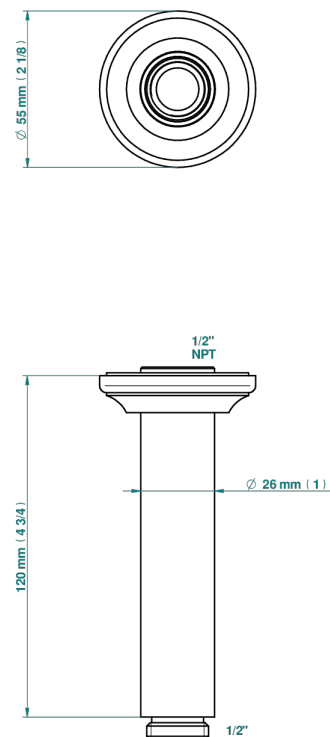

CHARLESTON A MANETTES METAL LISSE

G3N-82V/US

Bras vertical pour pomme de douche 1/2" standard américain

2291

30/03/2020

CARACTÉRISTIQUES

- Charleston à manettes métal lisse
- Bras vertical pour pomme de douche 1/2" standard américain

FINITIONS DISPONIBLES

Bronze clair - D01
Chromé - A02
Chromé / doré - G02
Chromé mat - C02
Doré brillant - F01
Doré mat - F07

Laiton fumé naturel - A13
Nickel brillant - B01
Nickel mat - C01
Noir mat céramique - D30
Or pâle - F30
Or pâle mat - F31