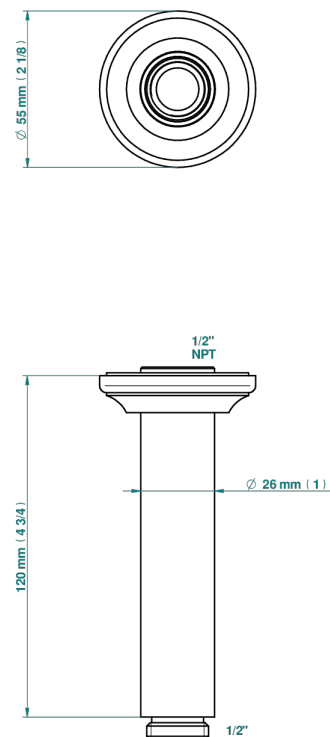

CHARLESTON CON MANETAS METAL LISO

G3N-82V/US

Vertical shower arm & flange ceiling mounted 1/2

THG[®]
PARIS

2291

30/03/2020

CARACTERÍSTICAS

- Charleston con manetas metal liso
- Vertical shower arm & flange ceiling mounted 1/2

Níquel mate - C01
Níquel viejo - H28
Pvd blush - H62
Pvd blush mate - H60
Pvd color latón - H49
Pvd color latón mate - H50

Pvd color níquel - H55
Pvd color níquel mate - H56
Pvd color oro - H52
Pvd color oro mate - H53
Pvd grafito - H64
Pvd grafito mate - H65