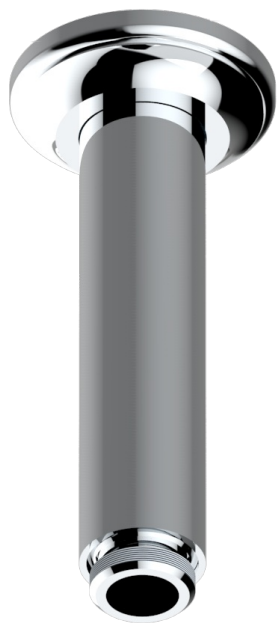

CHARLESTON CON MANETAS METAL LISO

G3N-82V/US

Vertical shower arm & flange ceiling mounted 1/2

THG[®]
PARIS

2291

30/03/2020

CARACTERÍSTICAS

- Charleston con manetas metal liso
- Vertical shower arm & flange ceiling mounted 1/2

ACABADOS DISPONIBLES

Bronce claro - D01
Cerámica negra mate - D30
Cobre viejo mate - H07
Cromo - A02
Cromo / dorado - G02
Cromo mate - C02

Dorado - F01
Dorado mate - F07
Dorado pálido - F30
Dorado pálido mate (sin barniz) - F31
Natural smoked Brass - A13
Níquel - B01

Níquel mate - C01
Níquel viejo - H28
Pvd blush - H62
Pvd blush mate - H60
Pvd color latón - H49
Pvd color latón mate - H50

Pvd color níquel - H55
Pvd color níquel mate - H56
Pvd color oro - H52
Pvd color oro mate - H53
Pvd grafito - H64
Pvd grafito mate - H65