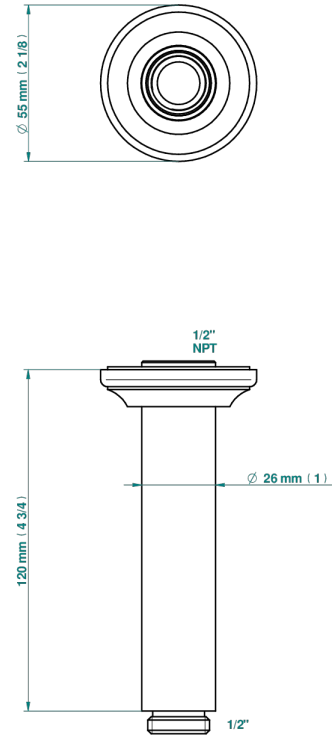

1900 A MANETTES METAL LISSE

G3M-82V/US

Bras vertical pour pomme de douche 1/2" standard américain

THG[®]
PARIS

2291

30/03/2020

CARACTÉRISTIQUES

- 1900 à manettes métal lisse
- Bras vertical pour pomme de douche 1/2" standard américain

FINITIONS DISPONIBLES

Bronze clair - D01
Chromé - A02
Chromé / doré - G02
Chromé mat - C02
Doré brillant - F01
Doré mat - F07

Laiton fumé naturel - A13
Nickel brillant - B01
Nickel mat - C01
Noir mat céramique - D30
Or pâle - F30
Or pâle mat - F31