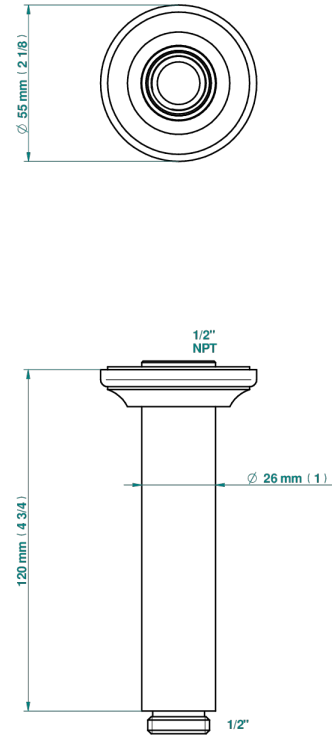

# 1900 A MANETTES

G28-82V/US

Bras vertical pour pomme de douche 1/2" standard américain

THG<sup>®</sup>  
PARIS

2291

30/03/2020

## CARACTÉRISTIQUES

- Adapté à tout type de pomme de Ø200 à 400 mm
- Raccordement aux standards US