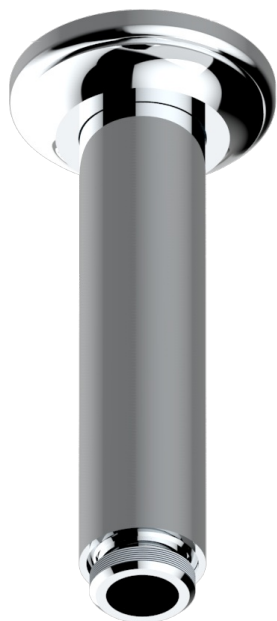

# 1900 CON MANETAS

G28-82V/US

Vertical shower arm & flange ceiling mounted 1/2

THG<sup>®</sup>  
PARIS

2291

30/03/2020

## CARACTERÍSTICAS

- 1900 con manetas
- Vertical shower arm & flange ceiling mounted 1/2

## ACABADOS DISPONIBLES

Bronce claro - D01  
Cerámica negra mate - D30  
Cobre viejo mate - H07  
Cromo - A02  
Cromo / dorado - G02  
Cromo mate - C02

Dorado - F01  
Dorado mate - F07  
Dorado pálido - F30  
Dorado pálido mate (sin barniz) - F31  
Natural smoked Brass - A13  
Níquel - B01

Níquel mate - C01  
Níquel viejo - H28  
Pvd blush - H62  
Pvd blush mate - H60  
Pvd color latón - H49  
Pvd color latón mate - H50

Pvd color níquel - H55  
Pvd color níquel mate - H56  
Pvd color oro - H52  
Pvd color oro mate - H53  
Pvd grafito - H64  
Pvd grafito mate - H65