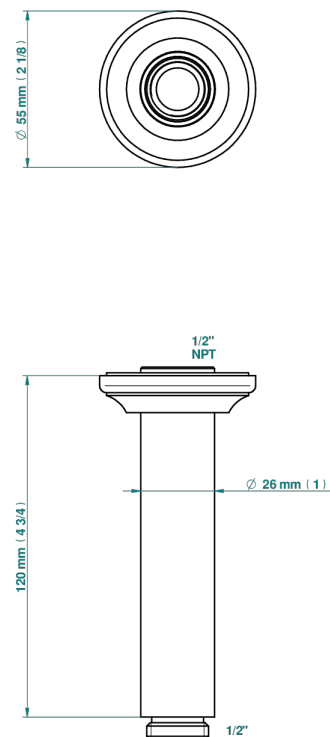

# 1900 CON MANETAS

G28-82V/US

Vertical shower arm & flange ceiling mounted 1/2

THG<sup>®</sup>  
PARIS

2291

30/03/2020

## CARACTERÍSTICAS

- 1900 con manetas
- Vertical shower arm & flange ceiling mounted 1/2