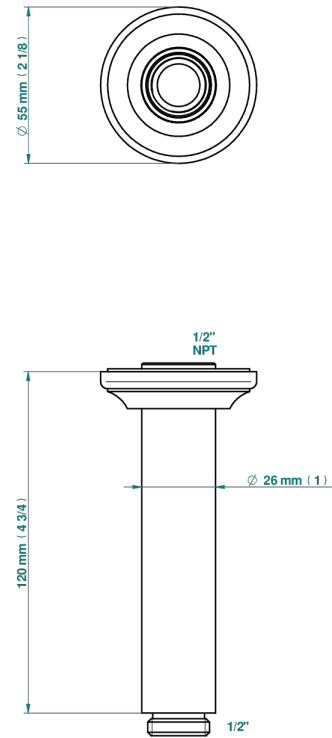

# 1900

G25-82V/US

Bras vertical pour pomme de douche 1/2" standard américain

THG<sup>®</sup>  
PARIS

2291

30/03/2020

## CARACTÉRISTIQUES

- Adapté à tout type de pomme de Ø200 à 400 mm
- Raccordement aux standards US