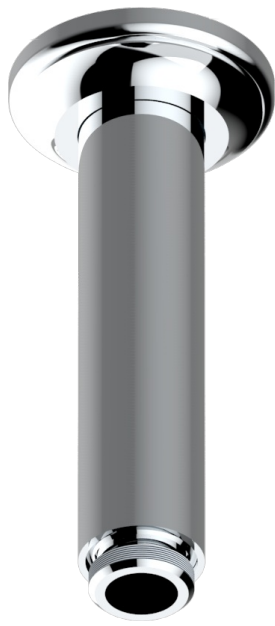

1900

G25-82V/US

Vertical shower arm & flange ceiling mounted 1/2

THG
PARIS

2291

30/03/2020

CARACTERÍSTICAS

- 1900
- Vertical shower arm & flange ceiling mounted 1/2

ACABADOS DISPONIBLES

Bronce claro - D01
Cerámica negra mate - D30
Cobre viejo mate - H07
Cromo - A02
Cromo / dorado - G02
Cromo mate - C02

Dorado - F01
Dorado mate - F07
Dorado pálido - F30
Dorado pálido mate (sin barniz) - F31
Natural smoked Brass - A13
Níquel - B01

Níquel mate - C01
Níquel viejo - H28
Pvd blush - H62
Pvd blush mate - H60
Pvd color latón - H49
Pvd color latón mate - H50

Pvd color níquel - H55
Pvd color níquel mate - H56
Pvd color oro - H52
Pvd color oro mate - H53
Pvd grafito - H64
Pvd grafito mate - H65