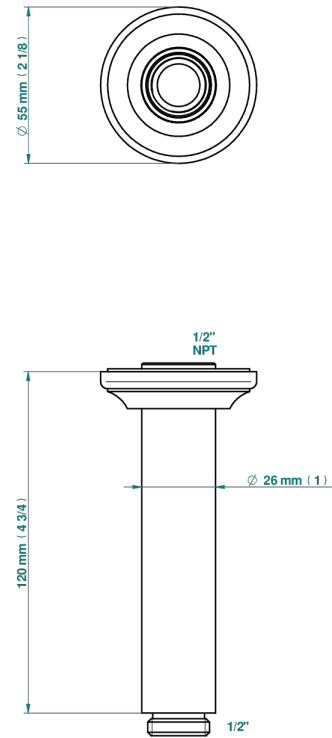

BROADWAY A MANETTES

A04-82V/US

Bras vertical pour pomme de douche 1/2" standard américain

THG[®]
PARIS

2291

30/03/2020

CARACTÉRISTIQUES

- Adapté à tout type de pomme de Ø200 à 400 mm
- Raccordement aux standards US