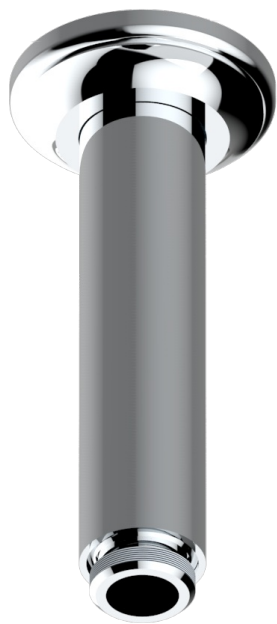

BROADWAY CON MANETAS

A04-82V/US

Vertical shower arm & flange ceiling mounted 1/2

THG[®]
PARIS

2291

30/03/2020

CARACTERÍSTICAS

- Broadway con manetas
- Vertical shower arm & flange ceiling mounted 1/2

ACABADOS DISPONIBLES

Bronce claro - D01
Cerámica negra mate - D30
Cobre viejo mate - H07
Cromo - A02
Cromo / dorado - G02
Cromo mate - C02

Dorado - F01
Dorado mate - F07
Dorado pálido - F30
Dorado pálido mate (sin barniz) - F31
Natural smoked Brass - A13
Níquel - B01

Níquel mate - C01
Níquel viejo - H28
Pvd blush - H62
Pvd blush mate - H60
Pvd color latón - H49
Pvd color latón mate - H50

Pvd color níquel - H55
Pvd color níquel mate - H56
Pvd color oro - H52
Pvd color oro mate - H53
Pvd grafito - H64
Pvd grafito mate - H65