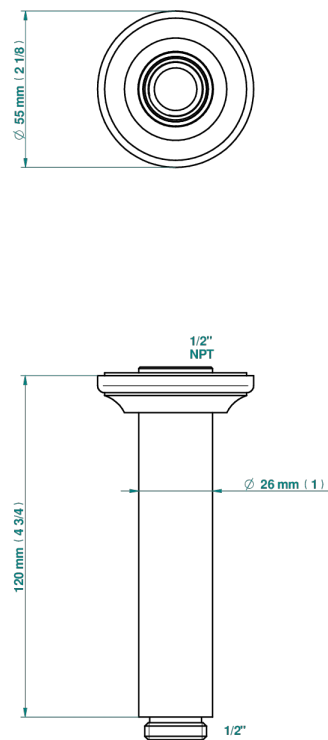

BROADWAY CON MANETAS

A04-82V/US

Vertical shower arm & flange ceiling mounted 1/2

THG[®]
PARIS

2291

30/03/2020

CARACTERÍSTICAS

- Broadway con manetas
- Vertical shower arm & flange ceiling mounted 1/2

Níquel mate - C01
Níquel viejo - H28
Pvd blush - H62
Pvd blush mate - H60
Pvd color latón - H49
Pvd color latón mate - H50

Pvd color níquel - H55
Pvd color níquel mate - H56
Pvd color oro - H52
Pvd color oro mate - H53
Pvd grafito - H64
Pvd grafito mate - H65