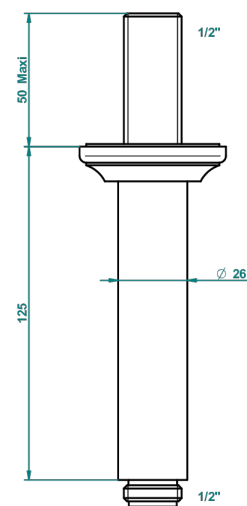

CHARLESTON A MANETTES

G75-82V

Bras vertical pour pomme de douche 1/2"

THG[®]
PARIS

2290

17/11/2015

CARACTÉRISTIQUES

- Adapté à tout type de pomme de Ø200 à 400 mm
- Alimentation 1/2"