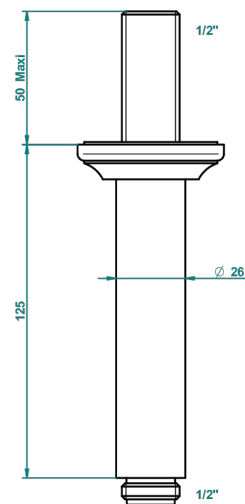

CHARLESTON CON MANETAS

G75-82V

Brazo de ducha vertical 1/2"

THG[®]
PARIS

2290

17/11/2015

CARACTERÍSTICAS

- Charleston con manetas
- Brazo de ducha vertical 1/2"