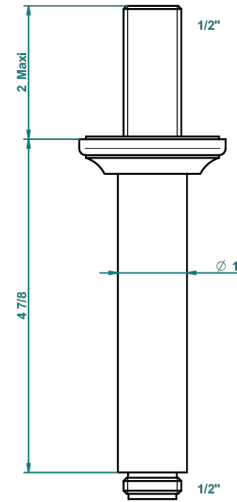

# CHARLESTON A MANETTES

G75-82V

Bras vertical pour pomme de douche 1/2"

THG<sup>®</sup>  
PARIS

2290

17/11/2015

## CARACTÉRISTIQUES

- Adapté à tout type de pomme de  $\varnothing 200$  à  $400$  mm
- Alimentation 1/2"