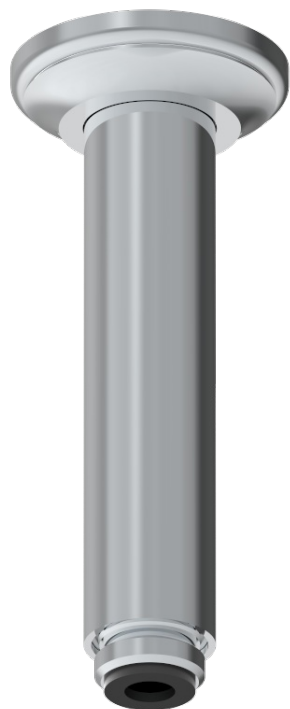

CHARLESTON CON MANETAS

G75-82V

Brazo de ducha vertical 1/2"

THG[®]
PARIS

2290

17/11/2015

CARACTERÍSTICAS

- Charleston con manetas
- Brazo de ducha vertical 1/2"

ACABADOS DISPONIBLES

Bronce claro - D01
Cerámica negra mate - D30
Cromo - A02
Cromo / dorado - G02
Cromo mate - C02
Dorado - F01

Dorado mate - F07
Dorado pálido - F30
Dorado pálido mate (sin barniz) - F31
Natural smoked Brass - A13
Níquel - B01
Níquel mate - C01

Níquel viejo - H28
Pvd blush - H62
Pvd blush mate - H60
Pvd color latón - H49
Pvd color latón mate - H50
Pvd color níquel - H55

Pvd color níquel mate - H56
Pvd color oro - H52
Pvd color oro mate - H53
Pvd grafito - H64
Pvd grafito mate - H65
Pvd marrón bronce - F33