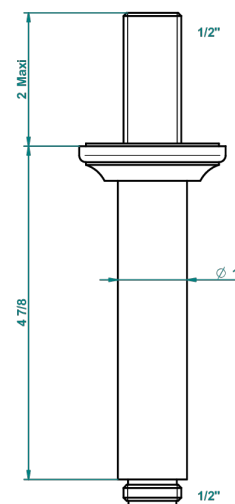

CHARLESTON CON MANETAS

G75-82V

Brazo de ducha vertical 1/2"

THG[®]
PARIS

2290

17/11/2015

CARACTERÍSTICAS

- Charleston con manetas
- Brazo de ducha vertical 1/2"