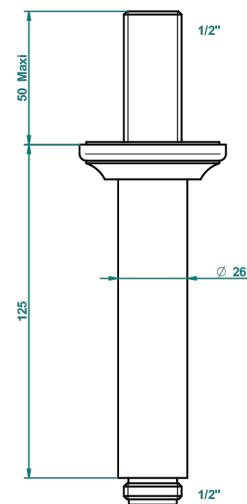

# CHARLESTON A MANETTES

G75-82V

Bras vertical pour pomme de douche 1/2"

THG<sup>®</sup>  
PARIS

2290

17/11/2015

## CARACTÉRISTIQUES

- Adapté à tout type de pomme de Ø200 à 400 mm
- Alimentation 1/2"