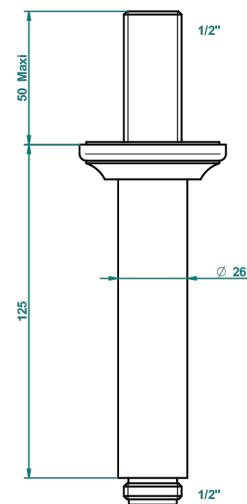

CHARLESTON CON MANETAS

G75-82V

Brazo de ducha vertical 1/2"

THG[®]
PARIS

2290

17/11/2015

CARACTERÍSTICAS

- Charleston con manetas
- Brazo de ducha vertical 1/2"