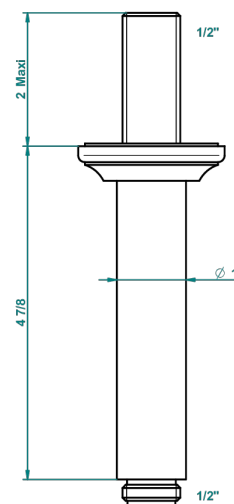

CHARLESTON A MANETTES

G75-82V

Bras vertical pour pomme de douche 1/2"

THG[®]
PARIS

2290

17/11/2015

CARACTÉRISTIQUES

- Adapté à tout type de pomme de Ø200 à 400 mm
- Alimentation 1/2"