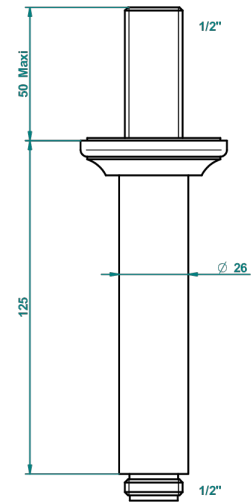

1900 A MANETTES

G28-82V

Bras vertical pour pomme de douche 1/2"

THG[®]
PARIS

2290

17/11/2015

CARACTÉRISTIQUES

- Adapté à tout type de pomme de Ø200 à 400 mm
- Alimentation 1/2"