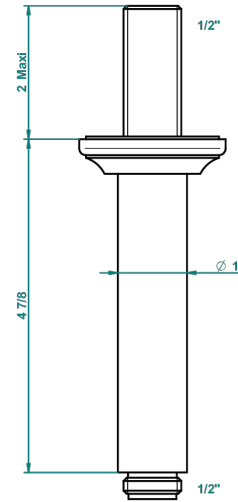

1900 A MANETTES

G28-82V

Bras vertical pour pomme de douche 1/2"

THG[®]
PARIS

2290

17/11/2015

CARACTÉRISTIQUES

- Adapté à tout type de pomme de $\varnothing 200$ à 400 mm
- Alimentation $1/2''$