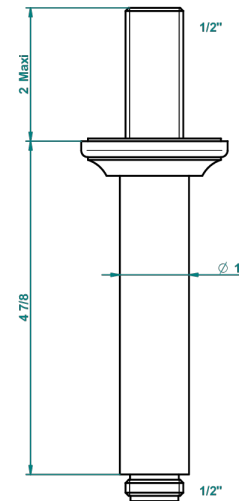

# 1900 CON MANETAS

G28-82V

Brazo de ducha vertical 1/2"

THG<sup>®</sup>  
PARIS

2290

17/11/2015

## CARACTERÍSTICAS

- 1900 con manetas
- Brazo de ducha vertical 1/2"