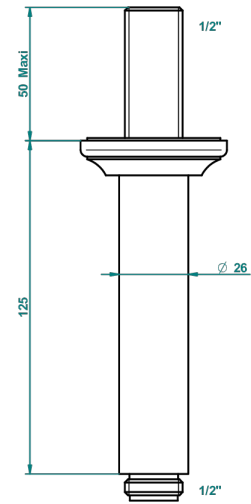

1900

G25-82V

Bras vertical pour pomme de douche 1/2"

THG[®]
PARIS

2290

17/11/2015

CARACTÉRISTIQUES

- Adapté à tout type de pomme de Ø200 à 400 mm
- Alimentation 1/2"