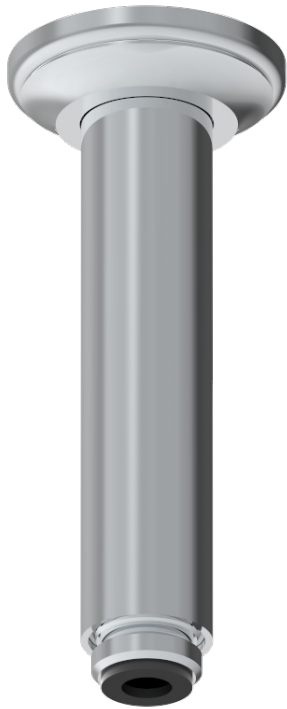

# 1900

G25-82V

Brazo de ducha vertical 1/2"

THG<sup>®</sup>  
PARIS

2290

17/11/2015

## CARACTERÍSTICAS

- 1900
- Brazo de ducha vertical 1/2"

## ACABADOS DISPONIBLES

Bronce claro - D01  
Cerámica negra mate - D30  
Cobre viejo mate - H07  
Cromo - A02  
Cromo / dorado - G02  
Cromo mate - C02

Dorado - F01  
Dorado mate - F07  
Dorado pálido - F30  
Dorado pálido mate (sin barniz) - F31  
Natural smoked Brass - A13  
Níquel - B01

Níquel mate - C01  
Níquel viejo - H28  
Pvd blush - H62  
Pvd blush mate - H60  
Pvd color latón - H49  
Pvd color latón mate - H50

Pvd color níquel - H55  
Pvd color níquel mate - H56  
Pvd color oro - H52  
Pvd color oro mate - H53  
Pvd grafito - H64  
Pvd grafito mate - H65