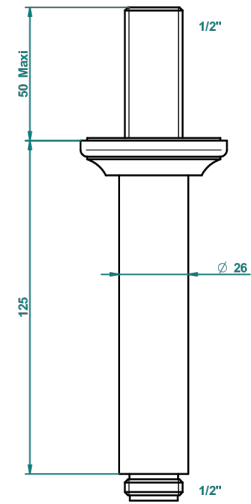

# 1900

G25-82V

Brazo de ducha vertical 1/2"

THG<sup>®</sup>  
PARIS

2290

17/11/2015

## CARACTERÍSTICAS

- 1900
- Brazo de ducha vertical 1/2"