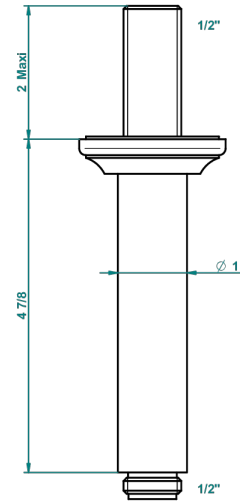

1900

G25-82V

Bras vertical pour pomme de douche 1/2"

THG[®]
PARIS

2290

17/11/2015

CARACTÉRISTIQUES

- Adapté à tout type de pomme de $\varnothing 200$ à 400 mm
- Alimentation 1/2"