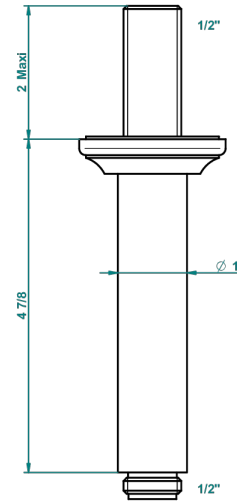

# 1900

G25-82V

Brazo de ducha vertical 1/2"

THG<sup>®</sup>  
PARIS

2290

17/11/2015

## CARACTERÍSTICAS

- 1900
- Brazo de ducha vertical 1/2"