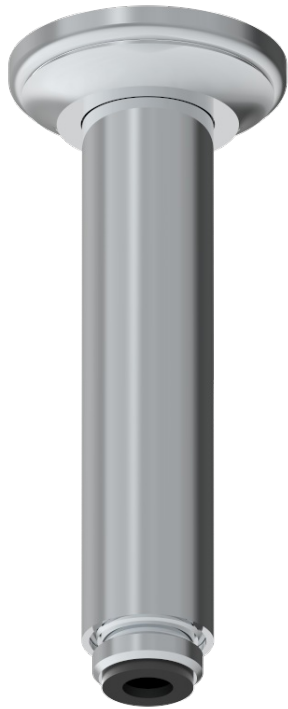

# 1900

G25-82V

Brazo de ducha vertical 1/2"

THG<sup>®</sup>  
PARIS

2290

17/11/2015

## CARACTERÍSTICAS

- 1900
- Brazo de ducha vertical 1/2"

## ACABADOS DISPONIBLES

Bronce claro - D01  
Cerámica negra mate - D30  
Cobre viejo mate - H07  
Cromo - A02  
Cromo / dorado - G02  
Cromo mate - C02

Dorado - F01  
Dorado mate - F07  
Dorado pálido - F30  
Dorado pálido mate (sin barniz) - F31  
Natural smoked Brass - A13  
Níquel - B01

Níquel mate - C01  
Níquel viejo - H28  
Pvd blush - H62  
Pvd blush mate - H60  
Pvd color latón - H49  
Pvd color latón mate - H50

Pvd color níquel - H55  
Pvd color níquel mate - H56  
Pvd color oro - H52  
Pvd color oro mate - H53  
Pvd grafito - H64  
Pvd grafito mate - H65