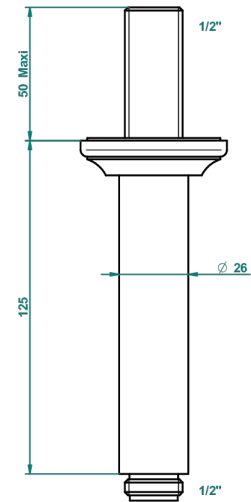

BROADWAY A MANETTES

A04-82V

Bras vertical pour pomme de douche 1/2"

THG[®]
PARIS

2290

17/11/2015

CARACTÉRISTIQUES

- Adapté à tout type de pomme de Ø200 à 400 mm
- Alimentation 1/2"