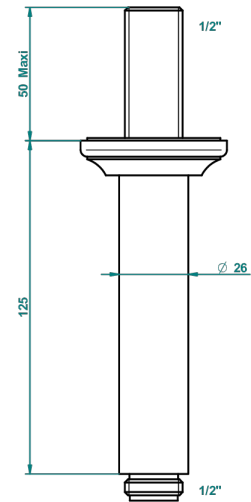

BROADWAY CON MANETAS

A04-82V

Brazo de ducha vertical 1/2"

THG[®]
PARIS

2290

17/11/2015

CARACTERÍSTICAS

- Broadway con manetas
- Brazo de ducha vertical 1/2"