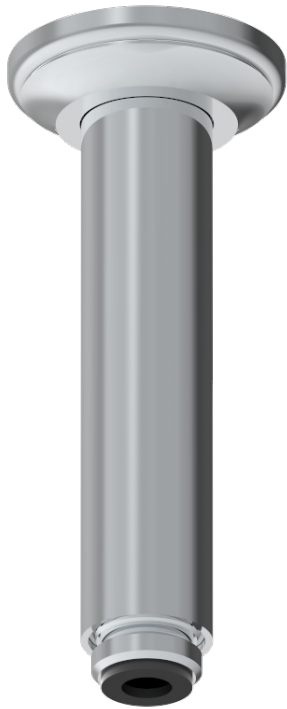

BROADWAY CON MANETAS

A04-82V

Brazo de ducha vertical 1/2"

THG[®]
PARIS

2290

17/11/2015

CARACTERÍSTICAS

- Broadway con manetas
- Brazo de ducha vertical 1/2"

ACABADOS DISPONIBLES

Bronce claro - D01
Cerámica negra mate - D30
Cobre viejo mate - H07
Cromo - A02
Cromo / dorado - G02
Cromo mate - C02

Dorado - F01
Dorado mate - F07
Dorado pálido - F30
Dorado pálido mate (sin barniz) - F31
Natural smoked Brass - A13
Níquel - B01

Níquel mate - C01
Níquel viejo - H28
Pvd blush - H62
Pvd blush mate - H60
Pvd color latón - H49
Pvd color latón mate - H50

Pvd color níquel - H55
Pvd color níquel mate - H56
Pvd color oro - H52
Pvd color oro mate - H53
Pvd grafito - H64
Pvd grafito mate - H65