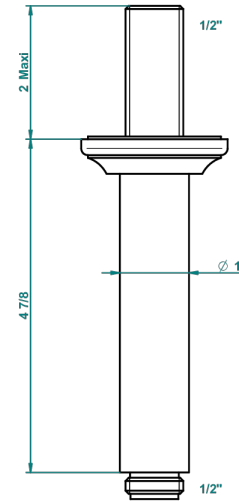

BROADWAY A MANETTES

A04-82V

Bras vertical pour pomme de douche 1/2"

THG[®]
PARIS

2290

17/11/2015

CARACTÉRISTIQUES

- Adapté à tout type de pomme de $\varnothing 200$ à 400 mm
- Alimentation $1/2''$