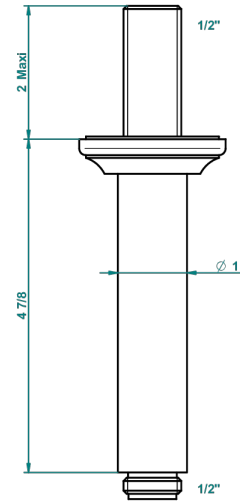

# BROADWAY CON MANETAS

A04-82V

Brazo de ducha vertical 1/2"

THG<sup>®</sup>  
PARIS

2290

17/11/2015

## CARACTERÍSTICAS

- Broadway con manetas
- Brazo de ducha vertical 1/2"