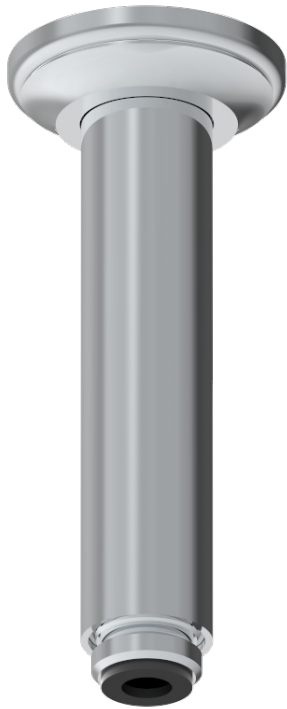

# BROADWAY CON MANETAS

A04-82V

Brazo de ducha vertical 1/2"

THG<sup>®</sup>  
PARIS

2290

17/11/2015

## CARACTERÍSTICAS

- Broadway con manetas
- Brazo de ducha vertical 1/2"

## ACABADOS DISPONIBLES

Bronce claro - D01  
Cerámica negra mate - D30  
Cobre viejo mate - H07  
Cromo - A02  
Cromo / dorado - G02  
Cromo mate - C02

Dorado - F01  
Dorado mate - F07  
Dorado pálido - F30  
Dorado pálido mate (sin barniz) - F31  
Natural smoked Brass - A13  
Níquel - B01

Níquel mate - C01  
Níquel viejo - H28  
Pvd blush - H62  
Pvd blush mate - H60  
Pvd color latón - H49  
Pvd color latón mate - H50

Pvd color níquel - H55  
Pvd color níquel mate - H56  
Pvd color oro - H52  
Pvd color oro mate - H53  
Pvd grafito - H64  
Pvd grafito mate - H65