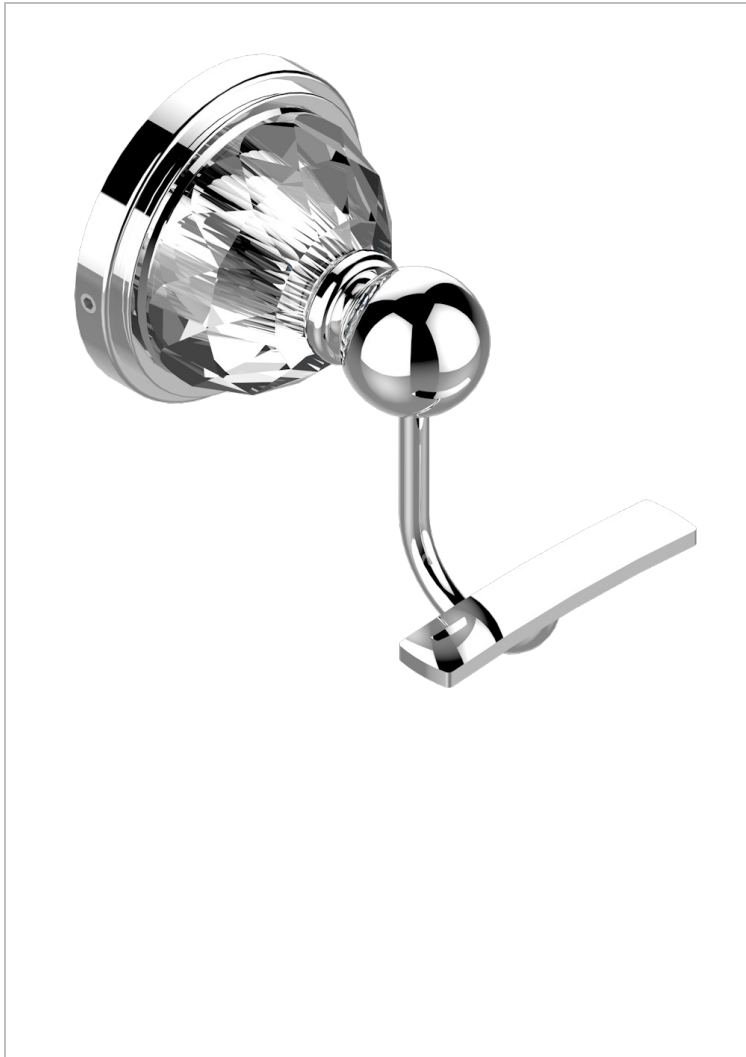

MANDARINE CRISTALLIA DIAMANT

U1K-510

Percha para albornoz

THG[®]
PARIS

CARACTERÍSTICAS

- Mandarine Cristallia Diamant
- Percha para albornoz

ACABADOS DISPONIBLES

Bronce claro - D01
Cerámica negra mate - D30
Cobre viejo mate - H07
Cromo - A02
Cromo / dorado - G02
Cromo mate - C02

Dorado - F01
Dorado mate - F07
Dorado pálido - F30
Dorado pálido mate (sin barniz) - F31
Níquel - B01
Níquel mate - C01

Níquel viejo - H28
Pvd blush - H62
Pvd blush mate - H60
Pvd color latón - H49
Pvd color latón mate - H50
Pvd color níquel - H55

Pvd color níquel mate - H56
Pvd color oro - H52
Pvd color oro mate - H53
Pvd grafito - H64
Pvd grafito mate - H65
Pvd marrón bronce - F33

Pvd marrón bronce mate - F34
Pvd umber - H66
Pvd umber mate - H67