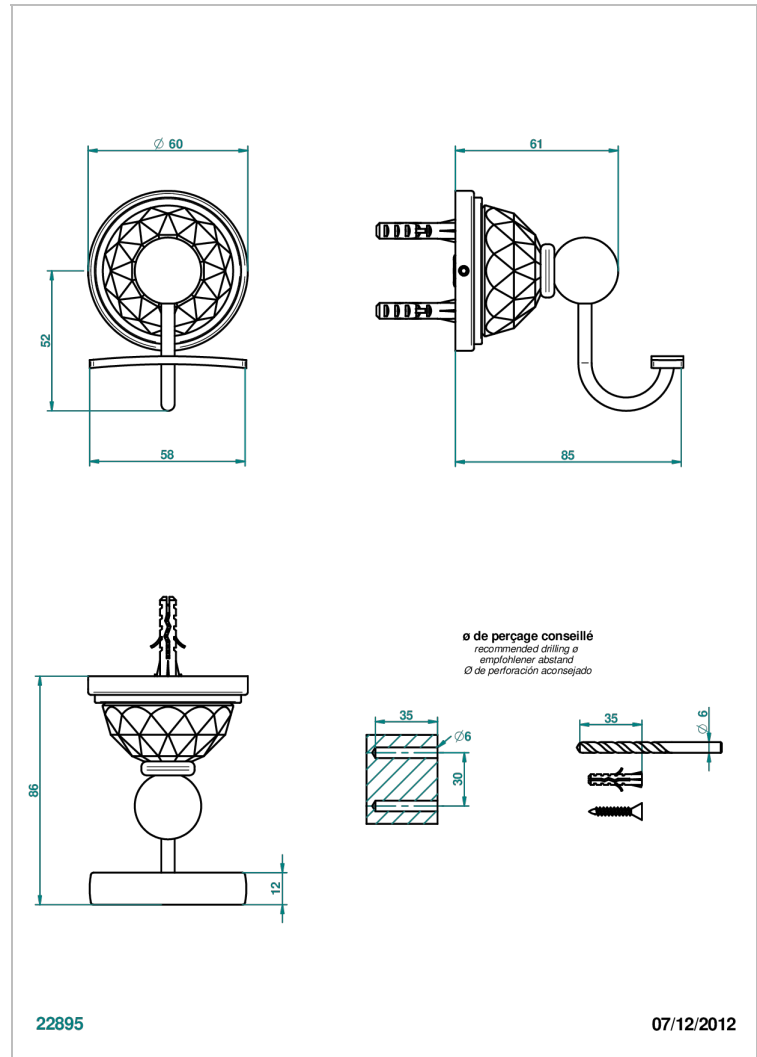

MANDARINE CRISTALLIA DIAMANT

U1K-510

Percha para albornoz

THG[®]
PARIS

CARACTERÍSTICAS

- Mandarine Cristallia Diamant
- Percha para albornoz

ACABADOS DISPONIBLES

Bronce claro - D01
Cerámica negra mate - D30
Cobre viejo mate - H07
Cromo - A02
Cromo / dorado - G02
Cromo mate - C02

Dorado - F01
Dorado mate - F07
Dorado pálido - F30
Dorado pálido mate (sin barniz) - F31
Níquel - B01
Níquel mate - C01

Níquel viejo - H28
Pvd blush - H62
Pvd blush mate - H60
Pvd color latón - H49
Pvd color latón mate - H50
Pvd color níquel - H55