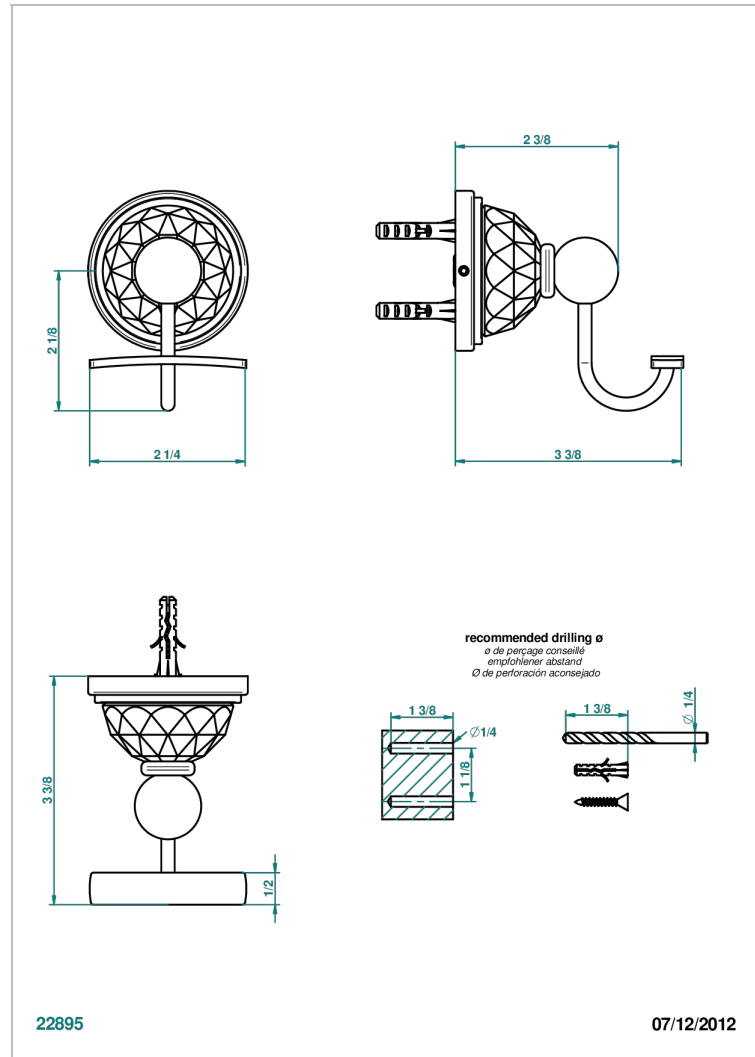

MANDARINE CRISTALLIA DIAMANT

U1K-510

Percha para albornoz

THG[®]
PARIS

CARACTERÍSTICAS

- Mandarin Crystallia Diamant
- Percha para albornoz

ACABADOS DISPONIBLES

Bronce claro - D01
Cerámica negra mate - D30
Cobre viejo mate - H07
Cromo - A02
Cromo / dorado - G02
Cromo mate - C02