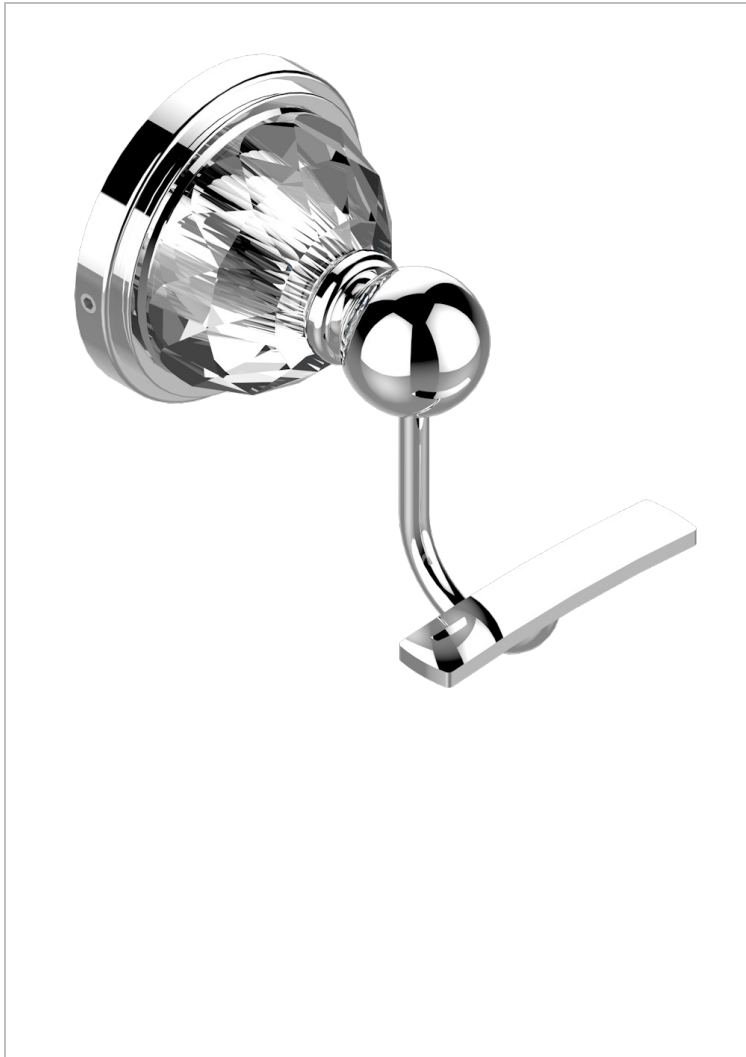

# MANDARINE CRISTALLIA DIAMANT

U1K-510

Porte-peignoir

THG<sup>®</sup>  
PARIS

## CARACTÉRISTIQUES

- Accessoire en laiton

## FINITIONS DISPONIBLES

Bronze clair - D01  
Chromé - A02  
Chromé / doré - G02  
Chromé mat - C02  
Doré brillant - F01  
Doré mat - F07

Nickel brillant - B01  
Nickel mat - C01  
Noir mat céramique - D30  
Or pâle - F30  
Or pâle mat - F31  
Pvd blush - H62