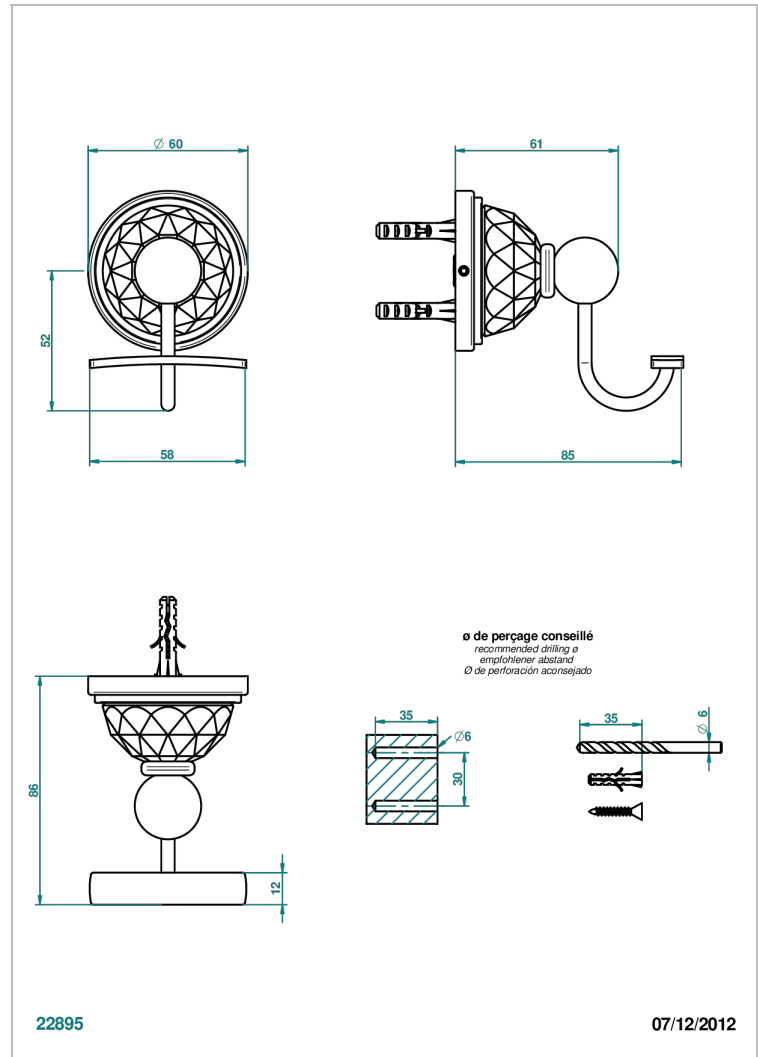

MANDARINE CRISTALLIA DIAMANT

U1K-510

Percha para albornoz

THG[®]
PARIS

CARACTERÍSTICAS

- Mandarine Cristallia Diamant
- Percha para albornoz

ACABADOS DISPONIBLES

Bronce claro - D01
Cerámica negra mate - D30
Cobre viejo mate - H07
Cromo - A02
Cromo / dorado - G02
Cromo mate - C02