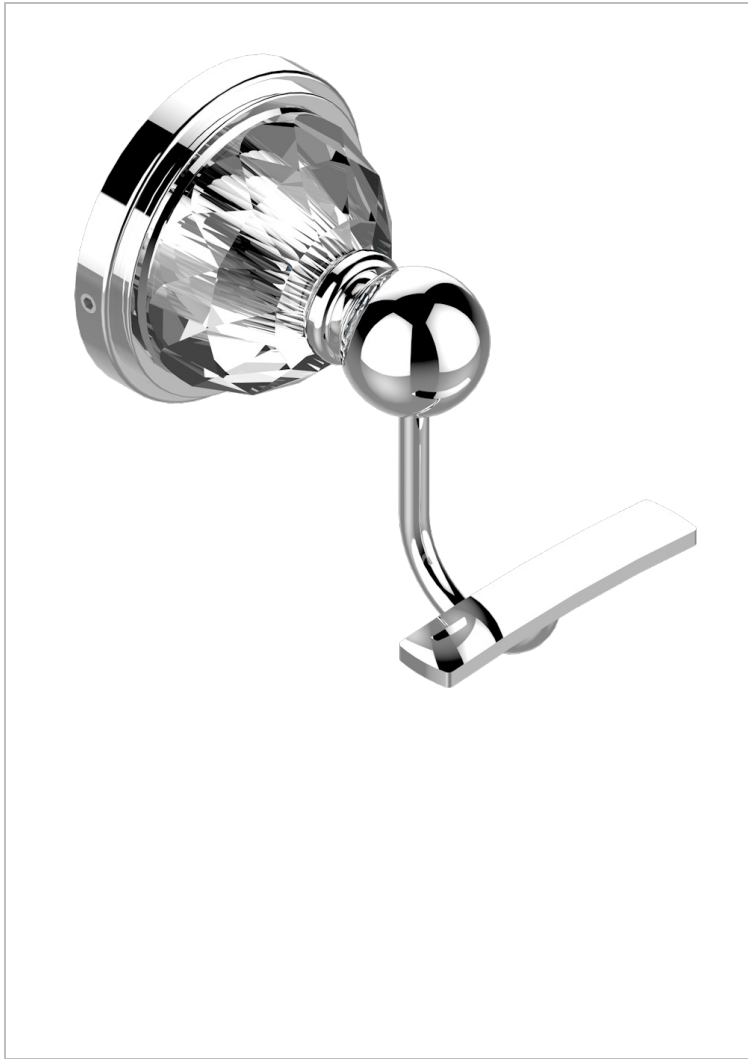

MANDARINE CRISTALLIA DIAMANT

U1K-510

浴衣钩

THG[®]
PARIS

特色

- Mandarine Cristallia Diamant
- 浴衣钩

可选饰面

Black ceram - D30
Blush PVD - H62
Graphite PVD - H64
Matt Umber PVD - H67
Matt blush PVD - H60
Matt graphite PVD - H65

PVD哑光棕铜 - F34
PVD哑光金 - H53
PVD哑光铜 - H50
PVD哑光镍 - H56
PVD抛光铜 - H49
PVD棕铜 - F33

PVD金色 - H52
PVD镍 - H55
Umber PVD - H66
哑光复古铜 - H07
哑光浅金 - F31
哑光金 - F07

哑光铬 - C02
哑光镍 - C01
复古镍 - H28
抛光金 (24K金) - F01
抛光铬 - A02
抛光铬/抛光金 - G02

抛光镍 - B01
浅金 - F30
漆面铜 - D01