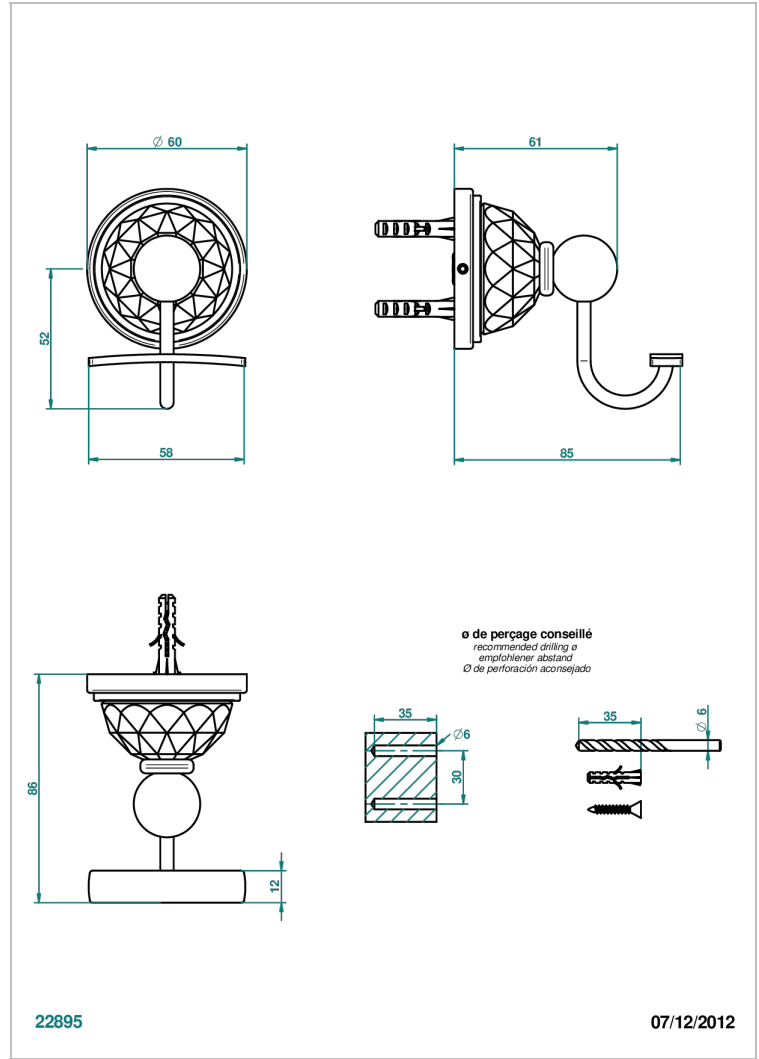

MANDARINE CRISTALLIA DIAMANT

U1K-510

浴衣钩

THG[®]
PARIS

特色

- Mandarine Cristallia Diamant
- 浴衣钩

可选饰面

Black ceram - D30
Blush PVD - H62
Graphite PVD - H64
Matt Umber PVD - H67
Matt blush PVD - H60
Matt graphite PVD - H65

PVD哑光棕铜 - F34
PVD哑光金 - H53
PVD哑光铜 - H50
PVD哑光镍 - H56
PVD抛光铜 - H49
PVD棕铜 - F33

PVD金色 - H52
PVD镍 - H55
Umber PVD - H66
哑光复古铜 - H07
哑光浅金 - F31
哑光金 - F07

哑光铬 - C02
哑光镍 - C01
复古镍 - H28
抛光金 (24K金) - F01
抛光铬 - A02
抛光铬/抛光金 - G02

抛光镍 - B01
浅金 - F30
漆面铜 - D01