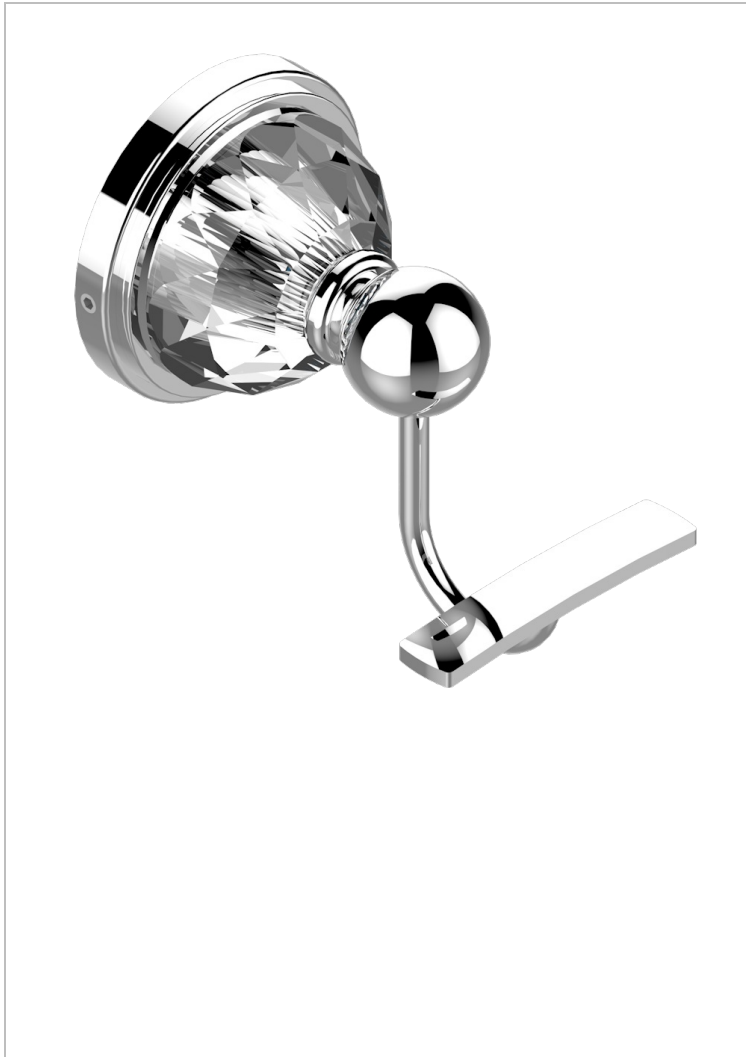

MANDARINE CRISTALLIA DIAMANT

U1K-510

Percha para albornoz

THG[®]
PARIS

CARACTERÍSTICAS

- Mandarin Crystallia Diamant
- Percha para albornoz

ACABADOS DISPONIBLES

Bronce claro - D01
Cerámica negra mate - D30
Cobre viejo mate - H07
Cromo - A02
Cromo / dorado - G02
Cromo mate - C02

Dorado - F01
Dorado mate - F07
Dorado pálido - F30
Dorado pálido mate (sin barniz) - F31
Níquel - B01
Níquel mate - C01

Níquel viejo - H28
Pvd blush - H62
Pvd blush mate - H60
Pvd color latón - H49
Pvd color latón mate - H50
Pvd color níquel - H55

Pvd color níquel mate - H56
Pvd color oro - H52
Pvd color oro mate - H53
Pvd grafito - H64
Pvd grafito mate - H65
Pvd marrón bronce - F33

Pvd marrón bronce mate - F34
Pvd umber - H66
Pvd umber mate - H67