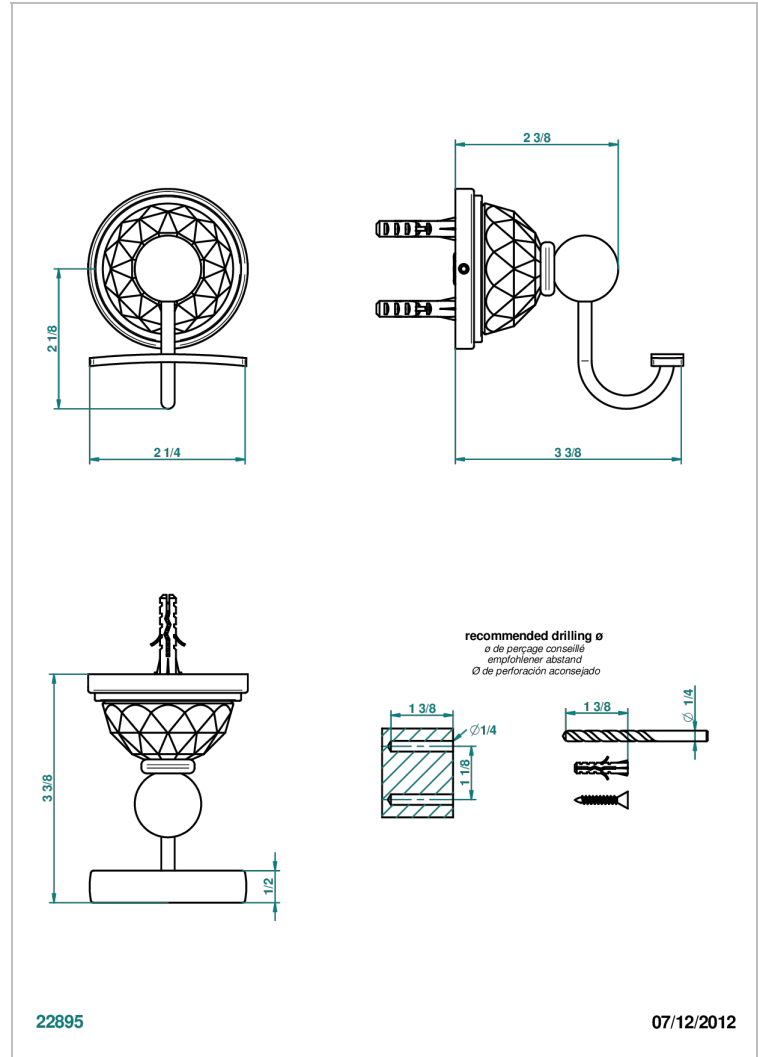

MANDARINE CRISTALLIA DIAMANT

U1K-510

Percha para albornoz

THG[®]
PARIS

CARACTERÍSTICAS

- Mandarin Crystallia Diamant
- Percha para albornoz

ACABADOS DISPONIBLES

Bronce claro - D01
Cerámica negra mate - D30
Cobre viejo mate - H07
Cromo - A02
Cromo / dorado - G02
Cromo mate - C02