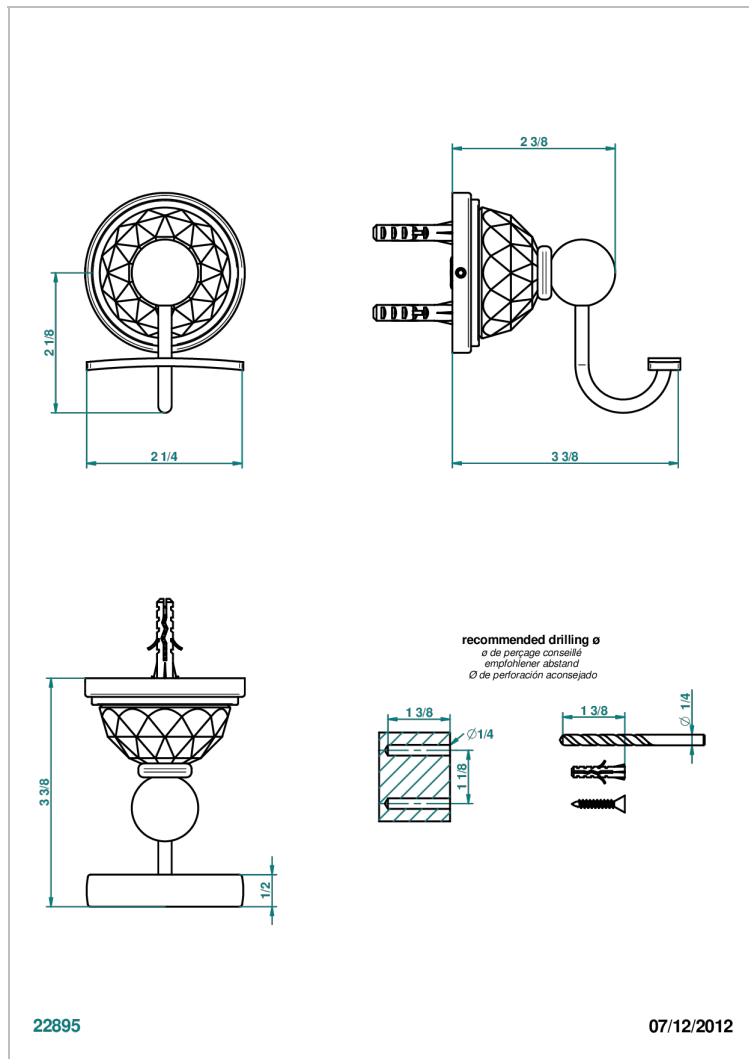

MANDARINE CRISTALLIA DIAMANT

U1K-510

浴衣钩

THG[®]
PARIS

特色

- Mandarin Crystallia Diamant
- 浴衣钩

可选饰面

Black ceram - D30
Blush PVD - H62
Graphite PVD - H64
Matt Umber PVD - H67
Matt blush PVD - H60
Matt graphite PVD - H65

PVD哑光棕铜 - F34
PVD哑光金 - H53
PVD哑光铜 - H50
PVD哑光镍 - H56
PVD抛光铜 - H49
PVD棕铜 - F33

PVD金色 - H52
PVD镍 - H55
Umber PVD - H66
哑光复古铜 - H07
哑光浅金 - F31
哑光金 - F07

哑光铬 - C02
哑光镍 - C01
复古镍 - H28
抛光金 (24K金) - F01
抛光铬 - A02
抛光铬/抛光金 - G02

抛光镍 - B01
浅金 - F30
漆面铜 - D01