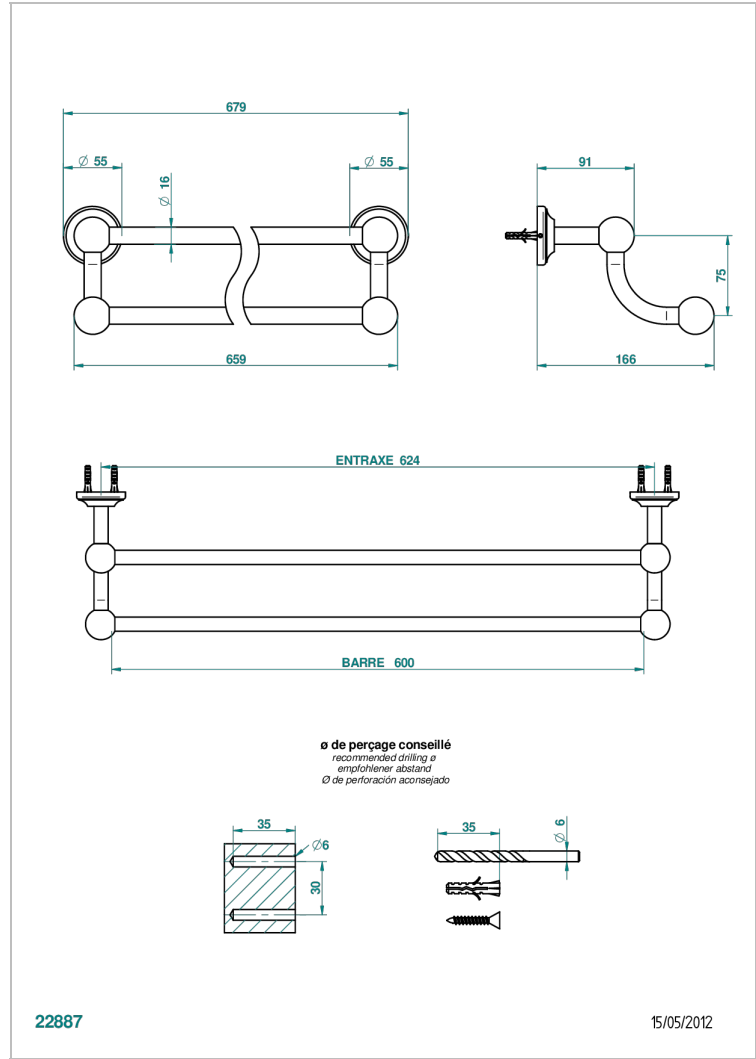

BROADWAY A MANETTES

A04-516/60

Porte-serviettes avec 2 barres fixes long. 600 mm

THG[®]
PARIS

CARACTÉRISTIQUES

- Broadway à manettes
- Porte-serviettes avec 2 barres fixes long. 600 mm

FINITIONS DISPONIBLES