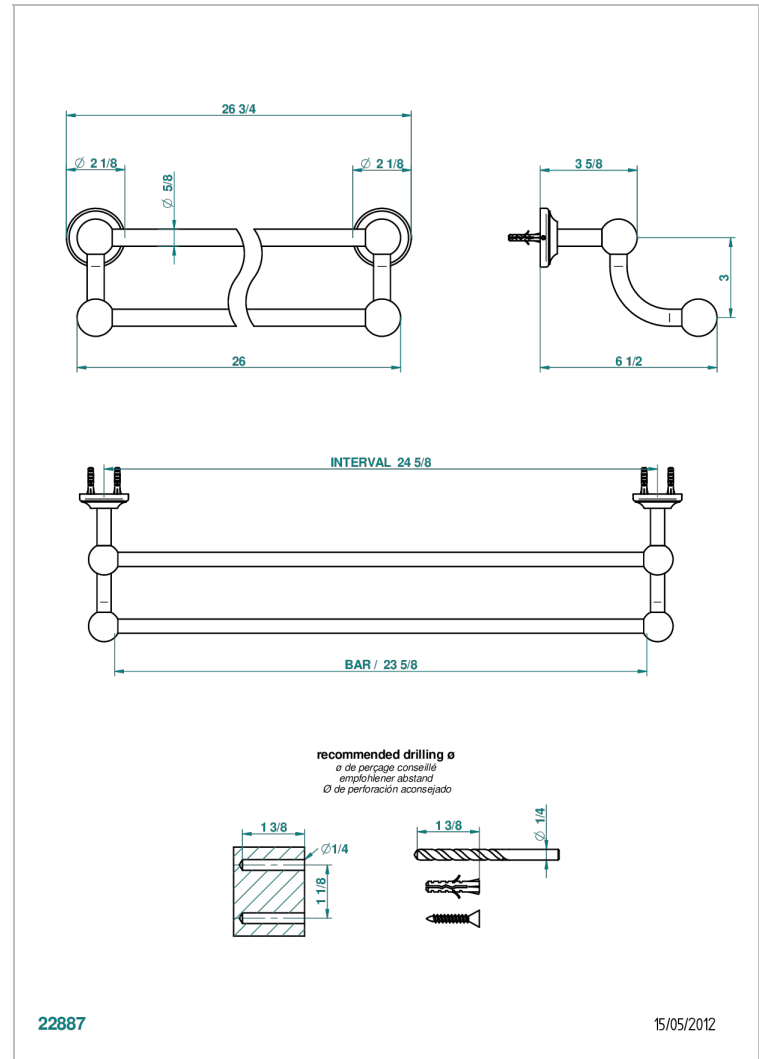

BROADWAY A MANETTES

A04-516/60

Porte-serviettes avec 2 barres fixes long. 600 mm

THG[®]
PARIS

CARACTÉRISTIQUES

- Broadway à manettes
- Porte-serviettes avec 2 barres fixes long. 600 mm

FINITIONS DISPONIBLES