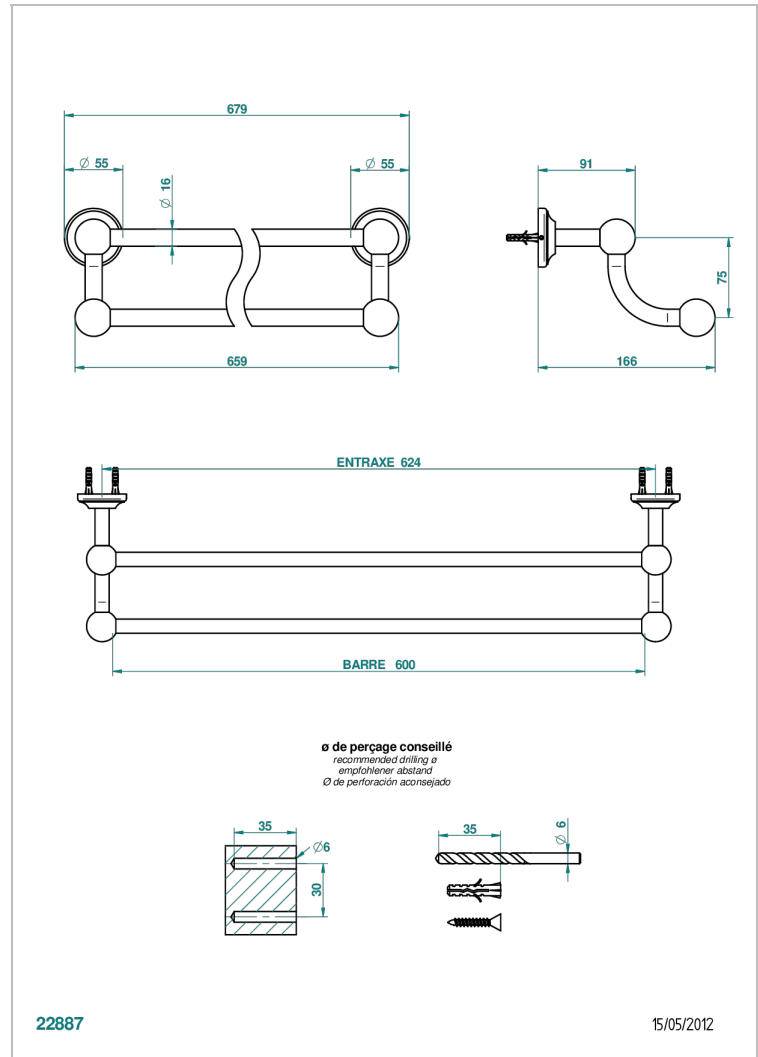

# BROADWAY A MANETTES

A04-516/60

Porte-serviettes avec 2 barres fixes long. 600 mm

THG<sup>®</sup>  
PARIS

## CARACTÉRISTIQUES

- Broadway à manettes
- Porte-serviettes avec 2 barres fixes long. 600 mm