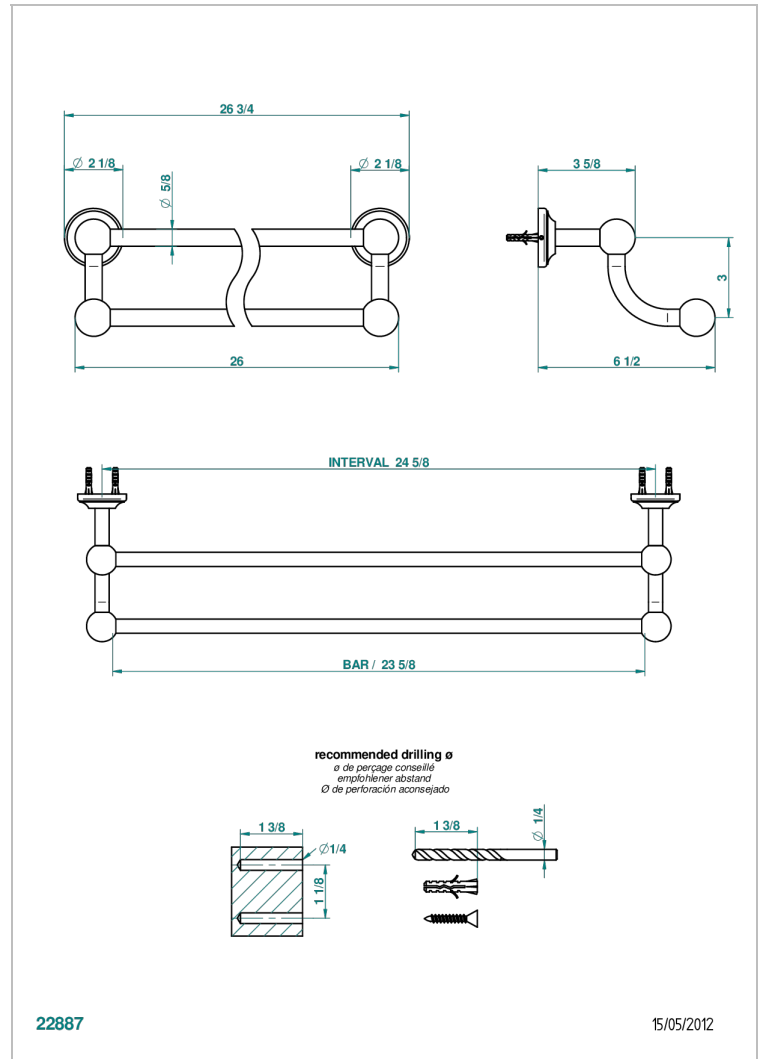

# BROADWAY A MANETTES

A04-516/60

Porte-serviettes avec 2 barres fixes long. 600 mm

THG<sup>®</sup>  
PARIS

## CARACTÉRISTIQUES

- Broadway à manettes
- Porte-serviettes avec 2 barres fixes long. 600 mm